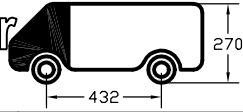

# Mercedes Sprinter 2007 Volkswagen Crafter

450x173cm. L4 H2

S	8x	8x	8x
M8 A	16x	M8x20	24x
M8 B	8x	M8	24x
M8	16x	M8 2xD	16x
KING-ALU	2x	M8 3xD	16x

ALUMESP450173S - ALUVWCR450173S 01/2010