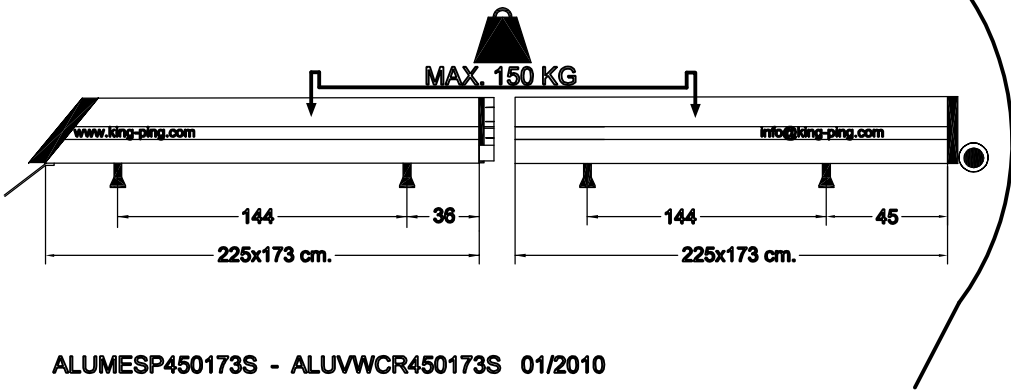

# Mercedes Sprinter 2007 Volkswagen Crafter

450x173cm. L4 H2

S	8x	8x	8x
M8 A	16x	M8x20	24x
M8 B	8x	M8	24x
M8	16x	M8 2xD	16x
KING-ALU	2x	M8 3xD	16x

ALUMESP450173S - ALUVWCR450173S 01/2010