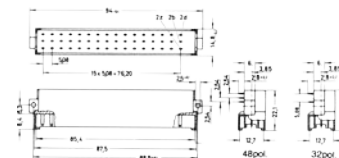

## 69001-846 STECKVERBINDER F, EN 60603, DIN 41612, MESSERLEISTE, 48 KONTAKTE, LÖTSTIFTE, 2,9 MM

### PRODUKTMERKMALE

Produkttyp: Steckverbinder

Typ: Messerleiste

Passend zu: Front-Platten

Anzahl Kontakte: 48

Kontaktoberfläche: Hartvergoldet

Anschlussraster 5,08 mm

Kriechstrecken Kontakt-Kontakt [mm]: 3 mm