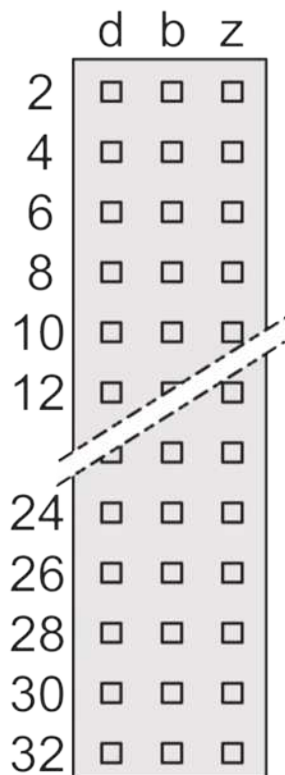

## 69001-846 STECKVERBINDER F, EN 60603, DIN 41612, MESSERLEISTE, 48 KONTAKTE, LÖTSTIFTE, 2,9 MM

### PRODUKTMERKMALE

Produkttyp: Steckverbinder

Typ: Messerleiste

Passend zu: Front-Platten

Anzahl Kontakte: 48

Kontaktoberfläche: Hartvergoldet

Anschlussraster 5,08 mm

Kriechstrecken Kontakt-Kontakt [mm]: 3 mm