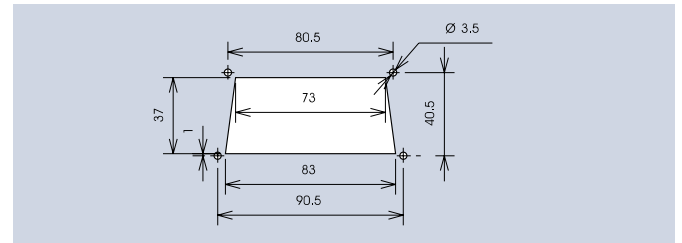

Kunststoff Schalenriffe

Plastic Tray Handles

Technische Daten

Werkstoff: ABS
Belastbarkeit: 500 N / Paar

Technical Data

Material: ABS
Carrying capacity: 500 N / Pair

Die ergonomische Ausbildung dieser Schalenriffe und die einfache und sichere Schraubmontage gewähren den zuverlässigen Einsatz an Geräten und Gehäusen.

The ergonomic design of these tray handles and the simple and safe installation with screws guarantee the reliable use on devices and housings.

C

Ausführung · Design	Art.-Nr.
grau · grey RAL 7001	269.1
schwarz · black	3269.1003