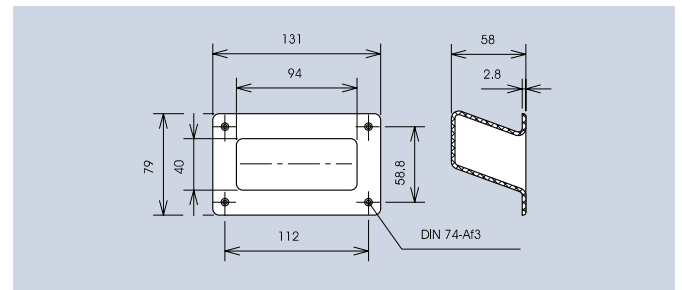

Montageöffnung · Mounting Opening