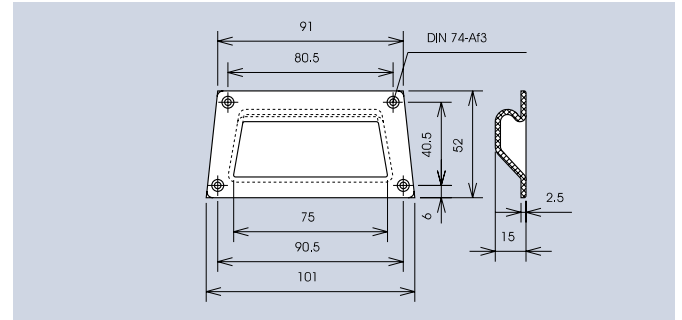

Kunststoff Schalenriffe

Plastic Tray Handles

Technische Daten

Werkstoff: ABS
Belastbarkeit: 500 N / Paar

Technical Data

Material: ABS
Carrying capacity: 500 N / Pair

Die ergonomische Ausbildung dieser Schalenriffe und die einfache und sichere Schraubmontage gewähren den zuverlässigen Einsatz an Geräten und Gehäusen.

The ergonomic design of these tray handles and the simple and safe installation with screws guarantee the reliable use on devices and housings.

C

Ausführung · Design	Art.-Nr.
grau · grey RAL 7001	269.1
schwarz · black	3269.1003