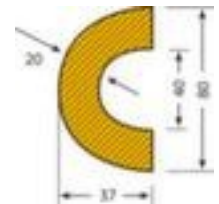

Moravia Rohrschutz

Form Bogen, Länge x Durchmesser
1000 x 30 - 50 mm, aus Polyurethan,
in gelb/schwarz, selbstklebend

VE 5 Stück

Artikelnummer: 520068

MORAVIA
kompetent und fair

Moravia Warn- und Schutzprofil

Rohrschutz

Rohrschutz

- für den Innen- und Außenbereich geeignet
- Form Bogen
- Länge x Durchmesser 1000 x 30 - 50 mm
- aus Polyurethan
- in gelb/schwarz
- selbstklebend
- temperaturbeständig von -40 °C bis +90 °C
- gemäß DIN 4844 und Brandschutzklasse UL94HB

Technische Details

Verkehrssicherung	Sicherheitsausstattung	Temperaturbereich	-40 °C bis +90 °C
Sicherheitsausstattung	Schutzprofil	Länge	1000 mm
Schutztyp	Rohrschutz	Durchmesser	30-50 mm

Einsatzort	Innen- und Außenbereich	Farbe	gelb/schwarz
Form	Bogen	Fixierung	selbstklebend
Norm	DIN 4844	Bestelleinheit	Verpackungseinheit
Brandschutz	Brandschutzklasse UL94HB	Gewicht	3,4 kg
Material	Polyurethan		