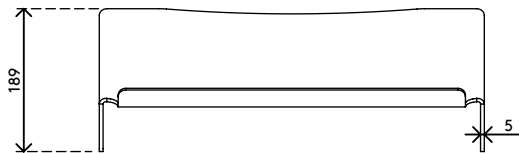

44.410

Addit ErgoDoc® Dokumentenhalter 410

Ein sehr effektiver A3-Dokumentenhalter mit fester Höhe. Mit dem ErgoDoc® zwischen der Tastatur und dem Monitor realisieren Sie einen in-line Arbeitsplatz mit gleichem Betrachtungsabstand zu Tastatur, Dokumenten und Monitor. Resultat sind minimale Augenermüdung und Nackenverspannung. Mit Platz für die Tastatur darunter.

- Geeignet für Dokumente/Bücher/Broschüren/Mappen etc. bis zu A3-Größe
- Richtet Dokumente und Monitor in einer Linie aus und verhindert Augenermüdung und Nackenverspannung
- Spart Platz auf dem Schreibtisch
- Abmessungen (B x T x H): 510 x 270 x 190 mm
- Feste Höhe
- 5 mm dickes durchsichtiges Acryl
- Max. Tragkraft 6 kg
- Hebt den ErgoDoc® an, um Platz für die Tastatur zu schaffen

addit

Addit ErgoDoc® Dokumentenhalter 410

2016/11/23

44.410

 600 x 310 x 200 mm

 1 pcs

 helles Acryl

 1,655 kg