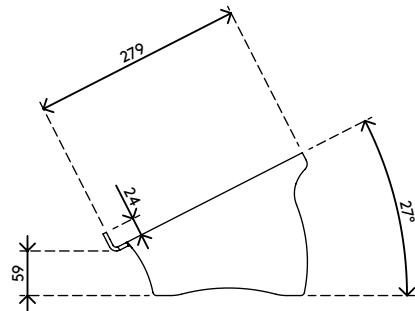

44.410

Addit ErgoDoc® Dokumentenhalter 410

Ein sehr effektiver A3-Dokumentenhalter mit fester Höhe. Mit dem ErgoDoc® zwischen der Tastatur und dem Monitor realisieren Sie einen in-line Arbeitsplatz mit gleichem Betrachtungsabstand zu Tastatur, Dokumenten und Monitor. Resultat sind minimale Augenermüdung und Nackenverspannung. Mit Platz für die Tastatur darunter.

- Geeignet für Dokumente/Bücher/Broschüren/Mappen etc. bis zu A3-Größe
- Richtet Dokumente und Monitor in einer Linie aus und verhindert Augenermüdung und Nackenverspannung
- Spart Platz auf dem Schreibtisch
- Abmessungen (B x T x H): 510 x 270 x 190 mm
- Feste Höhe
- 5 mm dickes durchsichtiges Acryl
- Max. Tragkraft 6 kg
- Hebt den ErgoDoc® an, um Platz für die Tastatur zu schaffen

addit

Addit ErgoDoc® Dokumentenhalter 410

2016/11/23

44.410

 600 x 310 x 200 mm

 1 pcs

 helles Acryl

 1,655 kg