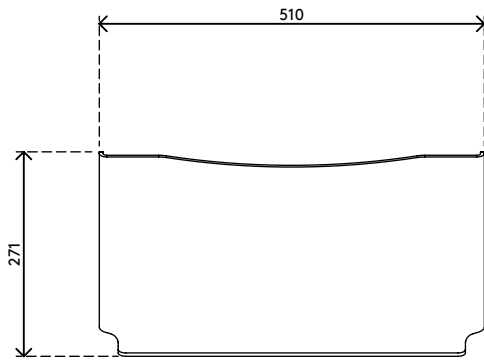

44.410

Addit ErgoDoc® Dokumentenhalter 410

Ein sehr effektiver A3-Dokumentenhalter mit fester Höhe. Mit dem ErgoDoc® zwischen der Tastatur und dem Monitor realisieren Sie einen in-line Arbeitsplatz mit gleichem Betrachtungsabstand zu Tastatur, Dokumenten und Monitor. Resultat sind minimale Augenermüdung und Nackenverspannung. Mit Platz für die Tastatur darunter.

- Geeignet für Dokumente/Bücher/Broschüren/Mappen etc. bis zu A3-Größe
- Richtet Dokumente und Monitor in einer Linie aus und verhindert Augenermüdung und Nackenverspannung
- Spart Platz auf dem Schreibtisch
- Abmessungen (B x T x H): 510 x 270 x 190 mm
- Feste Höhe
- 5 mm dickes durchsichtiges Acryl
- Max. Tragkraft 6 kg
- Hebt den ErgoDoc® an, um Platz für die Tastatur zu schaffen

addit

Addit ErgoDoc® Dokumentenhalter 410

2016/11/23

44.410

 600 x 310 x 200 mm

 1 pcs

 helles Acryl

 1,655 kg