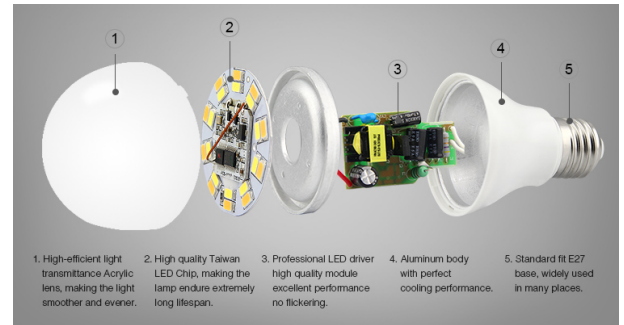

Synergy 21 LED Retrofit E27 6W dual white (CCT) Lampe mit Funk Milight/Miboxer*

kwh/1000h:	6,00
Lumen:	500
Watt:	6,0
Nennlebensdauer:	35000 Std.
Schaltzyklen:	50000
Opt. Umgebungstemp.:	25 °C

Product Name: 6W Dual White LED Light Bulb
 Model No: FUT017
 Power: 6W
 Voltage: AC100~240V 50/60Hz
 Kelvin: 2700-6500k
 Luminous Flux: 500LM
 Luminous Efficiency: 85LM/W
 CRI: >80
 Base Type: E26 / E27 / B22
 Beam Angle: 220°
 PF: >0.5
 Material: Aluminum+PC
 Control Distance: 30m
 Size: F57*100mm
 Application Areas: houses, restaurants, bars, etc

Energieeffizienzklasse: A+
 kWh/1000h: 6

Merkmale

Merkmal	Wert
---------	------

Abstrahlwinkel:	220
CRI:	80
Dimmbar:	Ja
Grösse:	57*100
LED - Gehäusematerial:	Aluminium
Lichtfarbe:	Dualweiß
Lichtfarbe in Kelvin:	2700~6500
Lumen:	500
Sockel:	E27
Volt:	230
Gewicht:	0.24 Kg

Weitere Bilder

COMPATIBLE REMOTE SHEET

Zubehör

Art.-Nr.	Name
157592	Synergy 21 LED Fernbedienung Smart Panel dual white (CCT) 4-Zonen *Milight/Miboxer*
158722	Synergy 21 LED Fernbedienung dual white (CCT) 4 Zonen *Milight/Miboxer*
159413	Synergy 21 LED Fernbedienung Smart Panel dual white (CCT) 4-Zonen *Milight/Miboxer*