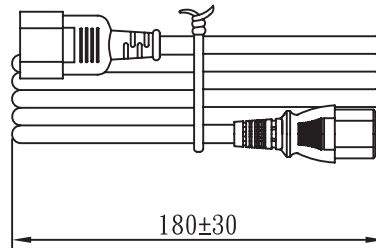

Wiring colour:
 E: Yellow/Green
 N: Blue
 L: Brown

No.	Item	Qty.
1	KPR-11 Terminal	3
2	IS-011 Dust cover	1
3	IS-011 Inner body	1
4	PVC 45P (SA87, IS-011)	18g
5	KPR-14 Terminal	3
6	IS-14 Inner body	1 set
7	PVC 45P (SA87, IS-14)	22g
8	PE Tie (black, 6 inch)	1
Cable	H05VV-F 3G 1.0 Dent Print CT-12 (black)	
Plug	IS-011 + IS-14	2000mm

SGIS <VDE> KEMA-KEUR H05VV-F <OVE> △CEBEC 809 S D N
 NF-USE 1346 IEMMEQU H05VV-F 3G 1.0mm² 60227 IEC 53 RVV 300/500V
 A003083 3ASL/100 4V-75 V-75(75°C) 250/440V ORDINARY DUTY Q90033 -LF- CE