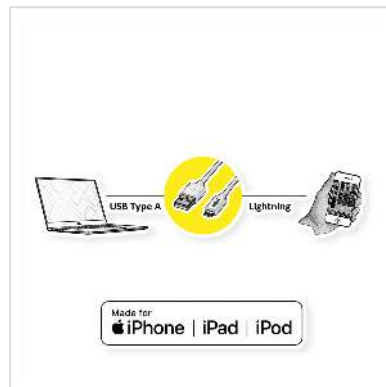

ROLINE USB 2.0 Sync- & Ladekabel mit Lightning Connector, weiß, 1,8 m

Artikelnummer	11.02.8322
Hersteller	ROLINE
Hersteller-Art.-Nr.	11.02.8322
EAN (Einzelstück)	7611990172443

roline
Designed for Professionals

Made for
iPhone | iPad | iPod

USB 2.0 Sync- & Ladekabel für Apple Geräte mit Lightning Connector. MFi zertifiziert für den Anschluss an iPhone, iPad und iPod.

Die Lightning Schnittstelle wurde von Apple für mobile Geräte entwickelt. Sie ersetzt den vorherigen 30-poligen-Anschluss.

- USB 2.0 Kabel mit einem USB Typ A Stecker und einem Lightning Stecker
- Zum Anschluss von Geräten mit Lightning Buchse, wie z.B. iPhone 5, 5s, 6, 6 plus, 6s, 6s plus, iPod Touch (5. Generation), iPod Nano (7. Generation), iPad (4. Generation) oder iPad Mini (alle Modelle) an MACs, PCs oder andere Geräte mit USB-Anschluss
- Ermöglicht das Laden der mobilen Geräte sowie den Datenaustausch
- Unterstützt USB 2.0 (Übertragung bis 480 Mbit/s)

MFi zertifiziert für den Anschluss an iPhone, iPad und iPod.

Technische Daten

Hersteller	ROLINE
Produktgruppe	Kabel
Produkttyp	Lightning Connector Kabel
Farbe	weiß