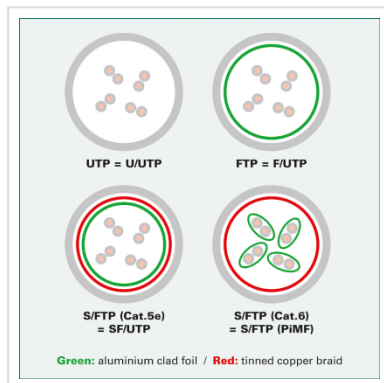

ROLINE UTP Cat.6 patchkabel, oranje, 1,5 m

Art.nr.	21.15.0921
Fabrikant	ROLINE
Art.nr. fabrikant	21.15.0921
EAN (een stuk)	7611990123889

roline[®]
Designed for Professionals

Kant en klaar niet afgeschermd Twisted-Pair patchkabel met RJ-45 connectoren aan beide uiteinden.

- Geschikt voor professionele en industriële toepassingen.
- Klaar voor gebruik.
- Buigbaar dank zij de aan gespoten speciale tule met knikbescherming.
- 1:1 aangesloten volgens EIA/TIA568.
- Opbouw: 8 aders soepel
- Impedantie: 100 Ohm.
- Hoogwaardige vergulde contacten.

Advies:

Wij raden u aan, om bij de opbouw van een nieuw Cat.6 netwerk, de volgende componenten te gebruiken voor de hoogst mogelijke dataoverdracht en de beste test resultaten:

- 21.15.0990 ROLINE UTP Cat.6 / Class E installatiekabel massief.
- 25.16.8494/25.16.8394 ROLINE Cat.6 / Class E inbouwdozen/opbouwdozen.
- 26.11.0355/26.11.0362 ROLINE Cat.6 / Class E 19" patchpanel grijs/zwart.
- 21.15.0935 ROLINE UTP patchkabel met RJ-45 connector, grijs.

Deze productcombinatie is bij GHMT AG, een goedgekeurd testlaboratorium, op Classe E in een Channel van 100m gemeten. (Certificaat Nr. z2329b-10-D en z2330b-10-D).

Technische specificaties

Producent	ROLINE
Produkt groep	Twisted Pair Kabel
Produkt type	UTP patchkabel
Kleur	oranje
Lengte	1.5 m
Afschermings type	UTP
Overdracht kwaliteit	Cat6 / Class E
Impedantie	100 Ohm
Aantal aders	8
Kabel type	Soepel
Crossed	nee
Kleur (Tule)	oranje
Kabel LSOH	nee
Connector type RJ45	Standaard