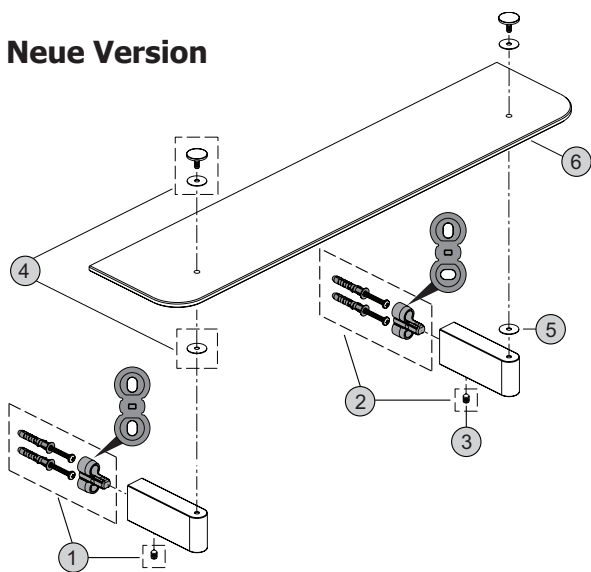

	A	B
N 1394 ..	600	482
N 1393 ..	550	432
N 1392 ..	500	382
N 1391 ..	400	282

**Oberflächen**

AA Chrom

**Produkt**

**Artikel-Nr.**

**B x T x H mm**

**kg**

Glasablage 600 mm	N1394AA	600 x 110 x 40.5	
Glasablage 550 mm	N1393AA	550 x 110 x 40.5	
Glasablage 500 mm	N1392AA	500 x 110 x 40.5	
Glasablage 400 mm	N1391AA	400 x 110 x 40.5	

**Neue Version**

**Alte Version**

**Pos. Bezeichnung**

**Ersatzteil-Bestell-Nummer**

**Liefermenge**

1	Befestigungssatz Langloch	H 961 127 NU	1
2	Befestigungssatz Langloch 2 Richtungen	H 961 190 NU	1
3	Schraube M5 x 8 mm A2 DIN914	H 961 972 NU	1
4	Ablagenbefestigungssatz	H 961 141 AA	1
5	Nylonring Ø17 x Ø4,2 x 0,5 mm	H 961 140 NU	1
6	Glasablage 400 mm	N 960 258 NU	1
	Glasablage 500 mm	N 960 259 NU	1
	Glasablage 550 mm	N 960 260 NU	1
	Glasablage 600 mm	N 960 288 NU	1
7	Befestigungssatz Rundloch	H 961 934 NU	1
8	Befestigungssatz Langloch	H 961 933 NU	1
9	Schraube M5 x 6 mm	H 961 493 NU	1