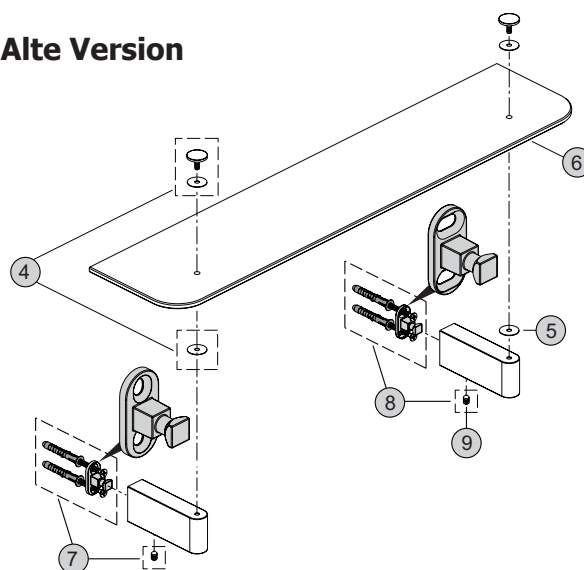

	A	B
N 1394 ..	600	482
N 1393 ..	550	432
N 1392 ..	500	382
N 1391 ..	400	282

**Oberflächen**

AA Chrom

**Produkt**

**Artikel-Nr.**

**B x T x H mm**

**kg**

Glasablage 600 mm	N1394AA	600 x 110 x 40.5	
Glasablage 550 mm	N1393AA	550 x 110 x 40.5	
Glasablage 500 mm	N1392AA	500 x 110 x 40.5	
Glasablage 400 mm	N1391AA	400 x 110 x 40.5	

**Neue Version**

**Alte Version**

**Pos. Bezeichnung**

**Ersatzteil-Bestell-Nummer**

**Liefermenge**

1	Befestigungssatz Langloch	H 961 127 NU	1
2	Befestigungssatz Langloch 2 Richtungen	H 961 190 NU	1
3	Schraube M5 x 8 mm A2 DIN914	H 961 972 NU	1
4	Ablagenbefestigungssatz	H 961 141 AA	1
5	Nylonring Ø17 x Ø4,2 x 0,5 mm	H 961 140 NU	1
6	Glasablage 400 mm	N 960 258 NU	1
	Glasablage 500 mm	N 960 259 NU	1
	Glasablage 550 mm	N 960 260 NU	1
	Glasablage 600 mm	N 960 288 NU	1
7	Befestigungssatz Rundloch	H 961 934 NU	1
8	Befestigungssatz Langloch	H 961 933 NU	1
9	Schraube M5 x 6 mm	H 961 493 NU	1