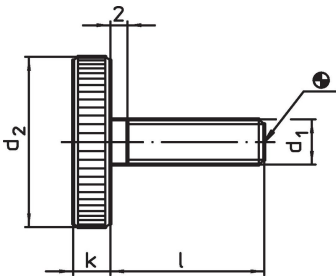

Vlakke kartelschroeven • DIN 653

24770.0073

Productbeschrijving

Kartelschroeven zijn uit één stuk (DIN-benaming A).

Materiaal

- staal, gezwart, kwaliteit 5.8

Meer informatie

Opmerkingen

Kartelsteek en karteldiepte kunnen afwijken van DIN.

Tekening

Bestelinformatie

d ₁	l	Afmetingen		k	[g]	Artikelnr.
		d ₂	[mm]			
Staal						
M3	8	12		2,5	2,4	24770.0073

Voldoet

Conform RoHS

Bevat lood - voldoet aan uitzonderingen 6a / 6b / 6c