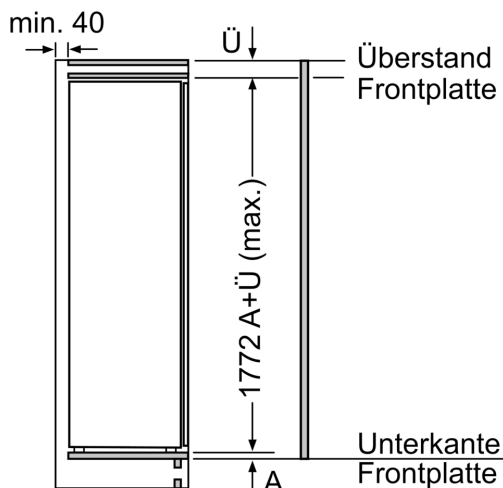

Maße

- Gerätemaße (H x B x T): 177.2 cm x 55.8 cm x 54.5 cm
- Nischenmaße (H x B x T): 177.5 cm x 56.0 cm x 55.0 cm

Technische Informationen

- Türanschlag rechts, wechselbar
- Anschlusswert: 90 W
- 220 - 240 V

Zubehör

Serie 6, Einbau-Kühlschrank, 177.5 x 56 cm, Flachscharnier
KIR81AFE0

Maße in mm

Maximal zulässiges Gewicht der Möbelfronten

Montierte Möbeltüren, die das zulässige Gewicht überschreiten, können zu Beschädigungen und zu Funktionsbeeinträchtigung am Scharnier führen.