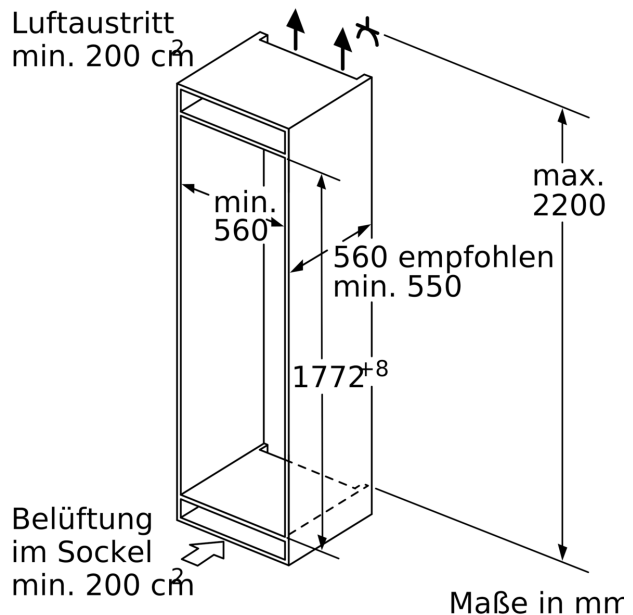

Maße

- Gerätemaße (H x B x T): 177.2 cm x 55.8 cm x 54.5 cm
- Nischenmaße (H x B x T): 177.5 cm x 56.0 cm x 55.0 cm

Technische Informationen

- Türanschlag rechts, wechselbar
- Anschlusswert: 90 W
- 220 - 240 V

Zubehör

Serie 6, Einbau-Kühlschrank, 177.5 x 56 cm, Flachscharnier
KIR81AFE0

Maße in mm

Maximal zulässiges Gewicht der Möbelfronten

Montierte Möbeltüren, die das zulässige Gewicht überschreiten, können zu Beschädigungen und zu Funktionsbeeinträchtigung am Scharnier führen.

T: Gerätetürhöhe inklusive Scharniere in mm:	ungedämpftes Scharnier, Tür in kg:	gedämpftes Scharnier, Tür in kg:
1500-1750	22	22

Maße in mm
Empfehlung Spaltmaße für Flachscharnier

F	R	X
16-19	0-3	2,5
20	0-1	3
	2-3	2,5
21	0-1	3
	2-3	2,5
22	0	4
	1	3,5
	2-3	3