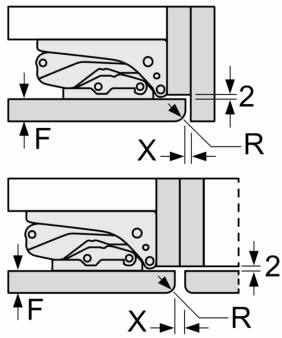

Maße

- Gerätemaße (H x B x T): 177.2 cm x 55.8 cm x 54.5 cm
- Nischenmaße (H x B x T): 177.5 cm x 56.0 cm x 55.0 cm

Technische Informationen

- Türanschlag rechts, wechselbar
- Anschlusswert: 90 W
- 220 - 240 V

Zubehör

Serie 6, Einbau-Kühlschrank, 177.5 x 56 cm, Flachscharnier
KIR81AFE0

Maße in mm

Maximal zulässiges Gewicht der Möbelfronten

Montierte Möbeltüren, die das zulässige Gewicht überschreiten, können zu Beschädigungen und zu Funktionsbeeinträchtigung am Scharnier führen.

T: Gerätetürhöhe inklusive Scharniere in mm:	ungedämpftes Scharnier, Tür in kg:	gedämpftes Scharnier, Tür in kg:
1500-1750	22	22

Maße in mm
Empfehlung Spaltmaße für Flachscharnier

F	R	X
16-19	0-3	2,5
20	0-1	3
	2-3	2,5
21	0-1	3
	2-3	2,5
22	0	4
	1	3,5
	2-3	3