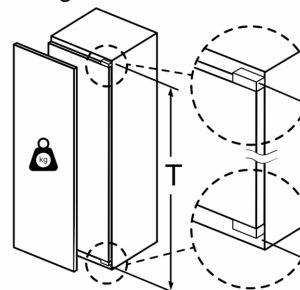

Maße

- Gerätemaße (H x B x T): 177.2 cm x 55.8 cm x 54.5 cm
- Nischenmaße (H x B x T): 177.5 cm x 56.0 cm x 55.0 cm

Technische Informationen

- Türanschlag rechts, wechselbar
- Anschlusswert: 90 W
- 220 - 240 V

Zubehör

Serie 6, Einbau-Kühlschrank, 177.5 x 56 cm, Flachscharnier
KIR81AFE0

Maße in mm

Maximal zulässiges Gewicht der Möbelfronten

Montierte Möbeltüren, die das zulässige Gewicht überschreiten, können zu Beschädigungen und zu Funktionsbeeinträchtigung am Scharnier führen.

T: Gerätetürhöhe inklusive Scharniere in mm:	ungedämpftes Scharnier, Tür in kg:	gedämpftes Scharnier, Tür in kg:
1500-1750	22	22

Maße in mm
Empfehlung Spaltmaße für Flachscharnier

F	R	X
16-19	0-3	2,5
20	0-1	3
	2-3	2,5
21	0-1	3
	2-3	2,5
22	0	4
	1	3,5
	2-3	3