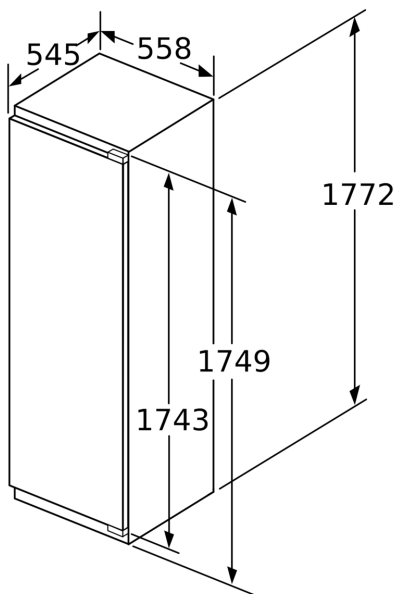

Maße

- Gerätemaße (H x B x T): 177.2 cm x 55.8 cm x 54.5 cm
- Nischenmaße (H x B x T): 177.5 cm x 56.0 cm x 55.0 cm

Technische Informationen

- Türanschlag rechts, wechselbar
- Anschlusswert: 90 W
- 220 - 240 V

Zubehör

Serie 6, Einbau-Kühlschrank, 177.5 x 56 cm, Flachscharnier
KIR81AFE0

Maße in mm

Maximal zulässiges Gewicht der Möbelfronten

Montierte Möbeltüren, die das zulässige Gewicht überschreiten, können zu Beschädigungen und zu Funktionsbeeinträchtigung am Scharnier führen.

T: Gerätetürhöhe inklusive Scharniere in mm:	ungedämpftes Scharnier, Tür in kg:	gedämpftes Scharnier, Tür in kg:
1500-1750	22	22

Maße in mm
Empfehlung Spaltmaße für Flachscharnier

F	R	X
16-19	0-3	2,5
20	0-1	3
	2-3	2,5
21	0-1	3
	2-3	2,5
22	0	4
	1	3,5
	2-3	3