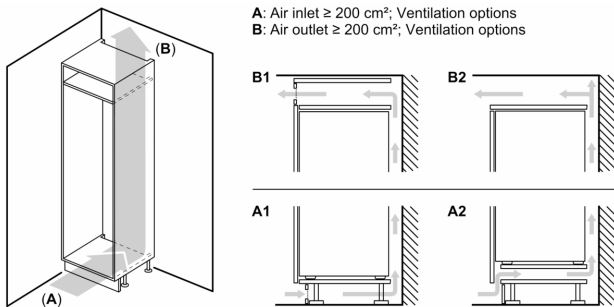

Maße

- Gerätemaße (H x B x T): 177.2 cm x 55.8 cm x 54.5 cm
- Nischenmaße (H x B x T): 177.5 cm x 56.0 cm x 55.0 cm

Technische Informationen

- Türanschlag rechts, wechselbar
- Anschlusswert: 90 W
- 220 - 240 V

Zubehör

Serie 6, Einbau-Kühlschrank, 177.5 x 56 cm, Flachscharnier
KIR81AFE0

Maße in mm

Maximal zulässiges Gewicht der Möbelfronten

Montierte Möbeltüren, die das zulässige Gewicht überschreiten, können zu Beschädigungen und zu Funktionsbeeinträchtigung am Scharnier führen.