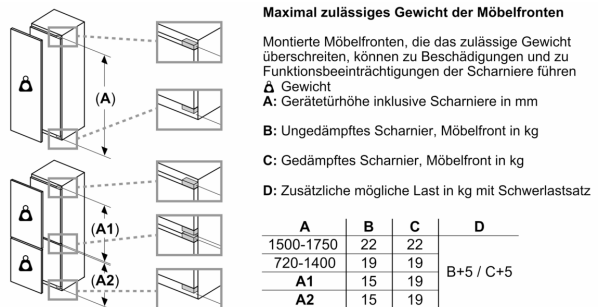

Maße

- Gerätemaße (H x B x T): 177.2 cm x 55.8 cm x 54.5 cm
- Nischenmaße (H x B x T): 177.5 cm x 56.0 cm x 55.0 cm

Technische Informationen

- Türanschlag rechts, wechselbar
- Anschlusswert: 90 W
- 220 - 240 V

Zubehör

Serie 6, Einbau-Kühlschrank, 177.5 x 56 cm, Flachscharnier
KIR81AFE0

Maße in mm

Maximal zulässiges Gewicht der Möbelfronten

Montierte Möbeltüren, die das zulässige Gewicht überschreiten, können zu Beschädigungen und zu Funktionsbeeinträchtigung am Scharnier führen.