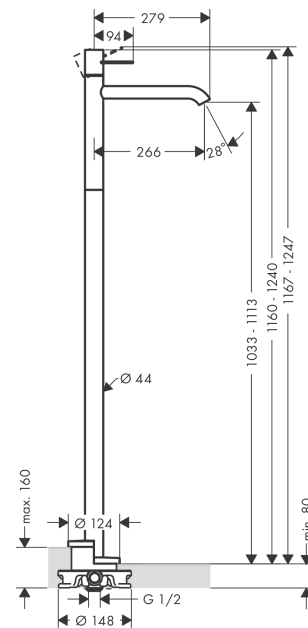

### Merkmale

- Ausladung: 266 mm
- Griffvariante: Bügelgriff
- Strahlart: Normalstrahl
- maximale Durchflussmenge bei 3 bar: 5 l/min
- Keramikmischsystem
- Temperaturbegrenzung einstellbar
- für Durchlauferhitzer geeignet
- Anschlussart: Grundkörper
- Anschlussgröße: DN15
- EU-Taxonomie: max. 6 l/min - wesentlicher Beitrag (SC) möglich
- PA-IX 16979/IO

### Produktabbildung

### Maßzeichnung

**AXOR Uno**  
**Einhebel-Waschtischmischer bodenstehend mit Bügelgriff ohne Ablaufgarnitur**  
 Oberfläche: **Brushed Gold Optic** Artikelnummer: **38037250**

## Durchflussdiagramm