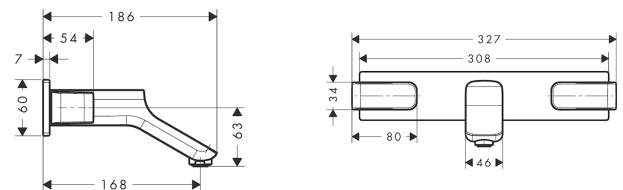

AXOR Urquiola

3-Loch Waschtischarmatur Unterputz für Wandmontage mit Auslauf 168 mm

Oberfläche: **Polished Red Gold** Artikelnummer: **11042300**

Merkmale

- besteht aus: 3-Loch Waschtischarmatur Unterputz für Wandmontage, Ablaufgarnitur
- Ausladung: 168 mm
- Griffvariante: Bügelgriff
- Strahlart: Normalstrahl
- maximale Durchflussmenge bei 3 bar: 5 l/min
- Keramikventile heiß/kalt 90°
- für Durchlauferhitzer geeignet
- unverschleißbare Ablaufgarnitur
- Anschlussart: Grundkörper
- Anschlussgröße: DN15
- EU-Taxonomie: max. 6 l/min - wesentlicher Beitrag (SC) möglich
- DVGW NW-6501CL0202
- P-IX 19149/IO

Technologie

Zertifikate / Nachhaltigkeit

Produktabbildung

Maßzeichnung

AXOR Urquiola
3-Loch Waschtischarmatur Unterputz für Wandmontage mit Auslauf 168 mm
 Oberfläche: **Polished Red Gold** Artikelnummer: **11042300**