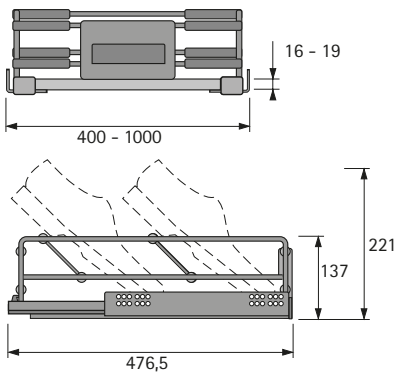

Schuhauszug Amari

- Montage zwischen Korpusseiten oder auch mit Adapter am Regalsystem Amari 200
- Auszugskorb für Bodendicken 16 mm - 19 mm
- Breitenverstellbar
- Belastbarkeit 30 kg nach EN 15338, Level 3
- Lichte Korpusstärke mindestens 485 mm
- Stahl pulverbeschichtet silber

Set besteht aus:

- 1 Schuhinnenauszug Amari inkl. 2 Trennbügeln
- 1 Garnitur Vollauszüge Quadro V6 mit Silent System
- 2 Stück Abdeckkappen grau

Für lichte Korpusbreite (LB) mm	Bestell-Nr.	VE
400 - 500	9 132 953	1 Set
500 - 600	9 132 954	1 Set
600 - 700	9 132 955	1 Set
700 - 800	9 132 956	1 Set
800 - 900	9 132 957	1 Set
900 - 1000	9 132 958	1 Set