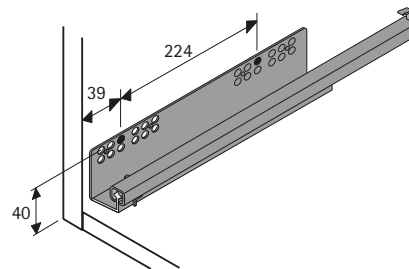

Schuhauszug Amari

- Montage zwischen Korpusseiten oder auch mit Adapter am Regalsystem Amari 200
- Auszugskorb für Bodendicken 16 mm - 19 mm
- Breitenverstellbar
- Belastbarkeit 30 kg nach EN 15338, Level 3
- Lichte Korpusstärke mindestens 485 mm
- Stahl pulverbeschichtet silber

Set besteht aus:

- 1 Schuhinnenauszug Amari inkl. 2 Trennbügeln
- 1 Garnitur Vollauszüge Quadro V6 mit Silent System
- 2 Stück Abdeckkappen grau

Für lichte Korpusbreite (LB) mm	Bestell-Nr.	VE
400 - 500	9 132 953	1 Set
500 - 600	9 132 954	1 Set
600 - 700	9 132 955	1 Set
700 - 800	9 132 956	1 Set
800 - 900	9 132 957	1 Set
900 - 1000	9 132 958	1 Set