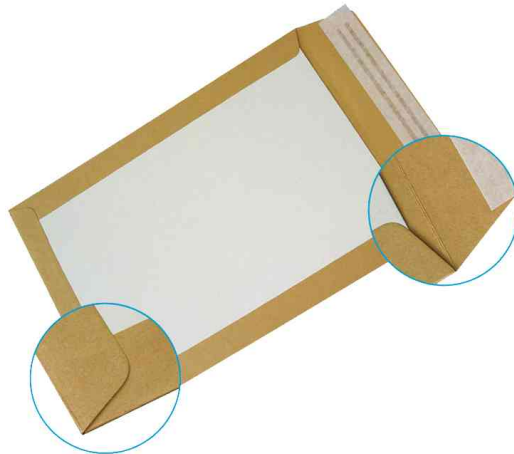

Versandtaschen mit Papprücken - Großpackungen Haftklebung mit Abdeckstreifen (HK)

- Abgabe nur in ganzen VE's

Symbolbid: Versandtaschen mit Papprücken

Produkt	Ausführung	Format	Grammatur	Farbe	VE	Anzahl Bögen	Hersteller- Nummer	Bestell- Nummer
Versandtaschen mit Papprücken HK	ohne Fenster	260 x 330 mm 320 x 430 mm	120 g/qm 120 g/qm	natron braun natron braun	100 Stück 100 Stück		4458 4459	332112100 81600278
	ohne Fenster	C4	120 g/qm	natron braun	100 Stück		4455	332213700