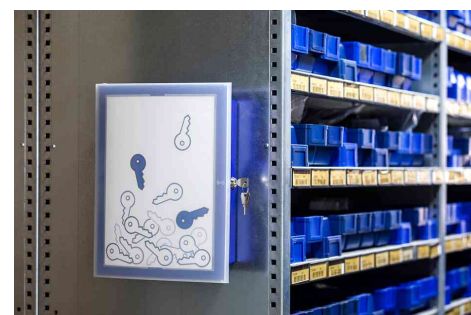

HAN**Schlüsselkasten INDEX**

Bringt Funktionalität und hochwertiges Design in Einklang

- aus Polypropylen
- mit Metallschloss, inkl. 2 Sicherheitsschlüssel
- das übersichtliche Beschriftungskonzept im Inneren sorgt für eine leichte Orientierung (63 Beschriftungsfelder)
- auswechselbares Informationsblatt in der Tür (DIN A4) ermöglicht eine neue Gestaltung der Vorderfront für jeden Anlass
- inkl. Wandbefestigung

Schlüsselbox INDEX, blau-transluzent

Schlüsselbox INDEX, dunkelgrau

Schlüsselbox INDEX, lichtgrau

Symbolbild: zeigt das Produkt in der Anwendung

Symbolbild: zeigt das Produkt in der Anwendung

Symbolbild: zeigt das Produkt in der Anwendung

Produkt	Ausführung	Maße	Material	Farbe	Hersteller- Nummer	Bestell- Nummer
Schlüsselkasten INDEX	für 63 Schlüssel	(B)260 x (T)118 x (H)340 mm	PP	blau	4023-14	81420367
		(B)260 x (T)118 x (H)340 mm	PP	dunkelgrau	4023-191	81420804
	für 63 Schlüssel	(B)260 x (T)118 x (H)340 mm	PP	lichtgrau	4023-11	81420366