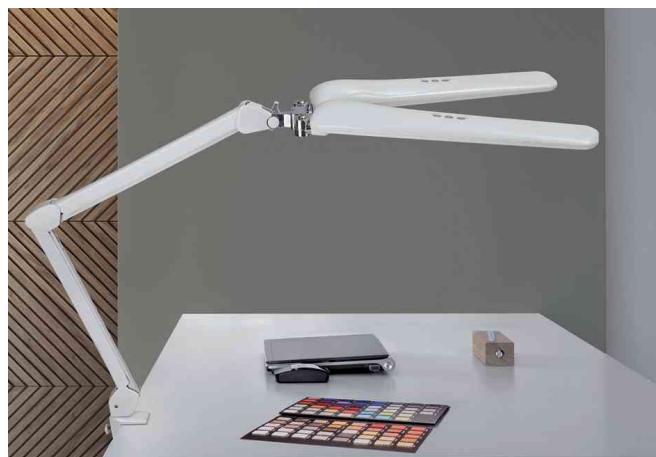

Symbolbild: zeigt das Produkt in Anwendung