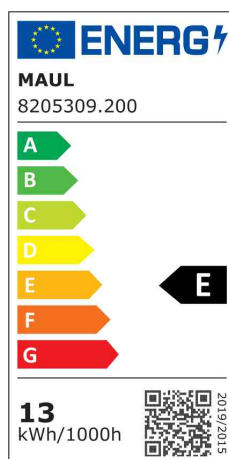

Produkt	Ausführung	Farbe	Leistung	Farbtemperatur	Spannung Leuchtmittel	EEK	Hersteller- Nummer	Bestell- Nummer
LED-Arbeitsplatzleuchte MAULcraft duo	Klemmfuß	weiß	22 Watt	7000 K	220-240 V	E	8205402	62010080