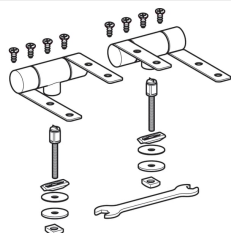

Geberit Set Scharniere für WC-Sitz

Beispielbild

Lieferumfang

- Set à 2 Stück
- Montageschlüssel

Art.-Nr. VE1

598200000 1 St.
