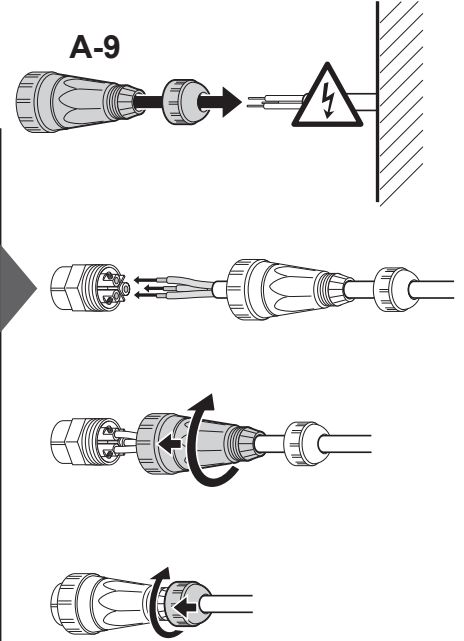

- EN** Included Parts
DE Mitgelieferte Teile
FR Pièces fournies
SP Piezas incluidas
NL Meegeleverde onderdelen
IT Componenti in dotazione
RU Детали из комплекта поставки

1

2

B-10

EN	Neutral	Earth	Live
DE	Neutral	Erde	Phase
FR	Neutre	Terre	Phase
SP	Neutro	Tierra	Vivo
NL	Nulleider	Aarde	Fase
IT	Neutro	Terra	Fase
RU	Ноль	Земля	Фаза