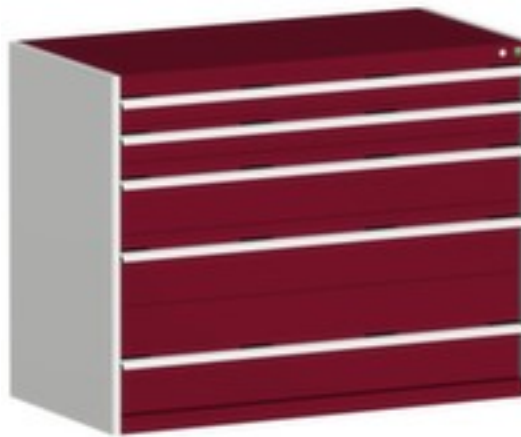

bott **ladekast** **cubio**

hoogte x breedte x diepte 1000 x 1300 x 750 mm, 5 lade(n), met lade voor normale belastingen, afsluitbaar met 5-punts sluitsysteem, romp met slag- en krasvaste poedercoating in RAL7035 lichtgrijs, front met slag- en krasvaste poedercoating in RAL3004 purperrood

Artikelnummer: 124714

bott Ladekast cubio

Stationair

ladekast

- hoogte x breedte x diepte 1000 x 1300 x 750 mm
- 5 lade(n)
- laden hoogte 2x100 mm/2x200 mm/1x300 mm
- constructie van plaatstaal
- met greeplijst
- draagvermogen per lade 75 kg
- met lade voor normale belastingen
- laden kogelgelagerd, uittrekbaar legbord 100 %
- met uittrekblokkade
- afsluitbaar met 5-punts sluitsysteem
- romp met slag- en krasvaste poedercoating in RAL7035 lichtgrijs
- front met slag- en krasvaste poedercoating in RAL3004 purperrood

Technische details

meubeltype	kast	uittrekbare lade	100 %
type kast	ladekast	kleur romp	lichtgrijs // RAL7035
materiaal	plaatstaal	kleur voorkant	purperrood // RAL3004
hoogte	1000 mm	oppervlak romp	m. poedercoating
breedte	1300 mm	oppervlak front	m. poedercoating
diepte	750 mm	uittrekblokkering	uittrekblokkade
laden aantal	5 stuks	soort uittrekking	lade voor normale belastingen
laden aantal x hoogte	2x100 mm/2x200 mm/1x300 mm	afsluitbaar	ja
fronthoogte 100 mm	2 stuks	sluitsysteem	5-punts sluitsysteem
fronthoogte 200 mm	2 stuks	scheidingswand	nee
fronthoogte 300 mm	1 stuks	greep	greeplijst
draagvermogen lade	75 kg	verrijdbaar	nee
kast uitrusting	lades	gewicht	145 kg
uittrekrail lade	kogelgelagerd		