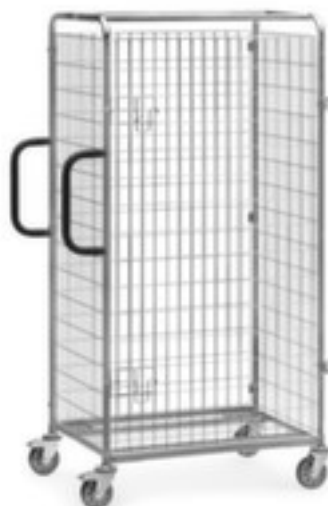

fetra

openslaande deur voor verzamelwagen GREY EDITION

hoogte x lengte x breedte 1625 x
850 x 610 mm, van draadgaas,
galvanisch verzinkt

Artikelnummer: 215410

fetra
Transportgeräte

fetra Openslaande deur GREY EDITION

voor verzamelwagens

openslaande deur voor verzamelwagen

- hoogte x lengte x breedte 1625 x 850 x 610 mm
- van draadgaas, galvanisch verzinkt
- 10 jaar garantie

Technische details

transporttoestel	transportwagen	breedte	610 mm
type wagen	accessoire	materiaal wand	draadgaas
voor wagentype	verzamelwagen	oppervlak wand	galvanisch verzinkt
hoogte	1625 mm	garantie	10 jaar
lengte	850 mm	gewicht	6 kg