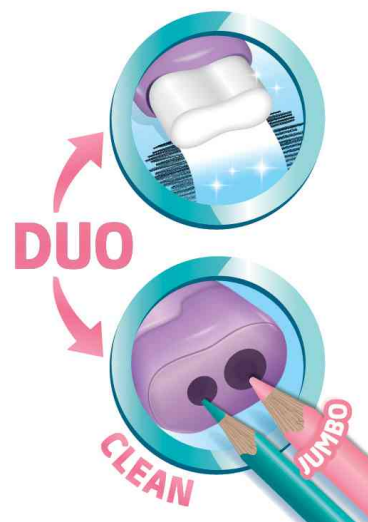

Taille-crayon/gomme en un Connect Duo PASTEL, présentoir de 20

2en1: gomme & taille-crayon en un

- avec une gomme souple et rechargeable
- sans PVC
- taille-crayon & gomme avec capuchon de protection
- intérieur en plastique
- assorti en vert pastel, violet pastel & rose pastel
- dimensions du présentoir : (L)160 x (P)70 x (H)132 mm

Taille-crayon/gomme en un Connect Duo PASTEL, présentoir de 20

2 EN 1 : Taille-crayon/gomme en un

Produit	Modèle	Dimensions	Matière	Couleur	Numéro de fabricant	Code
Taille-crayon/gomme en un Connect Duo PASTEL	présentoir de 20	40,2 x 25,6 x 68,0 mm	plastique	assorti	049231	82049231