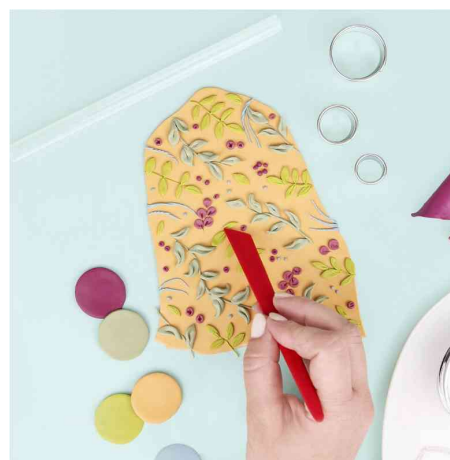

Kit de pâte à modeler SOFT design slab

Kit de création complet avec accessoires et instructions détaillées pas à pas

- créer facilement et en s'amusant d'impressionnants effets de matière
- durcit au four en 30 minutes à 110 °C
- souple et doux
- facile à mélanger
- incl. idées d'utilisation

Contenu : 4 demi-blocs de pâte à modeler de 25 g (frozen berry, ocean wave, papaya sorbet, beach grass), 3 emporte-pièce ronds, 1 rouleau à modeler, 1 bâton à modeler & instructions pas à pas

Exemples d'utilisation :

- pour réaliser bijoux, accessoires & décoration d'intérieur

Adapté pour :

- pour débutants et amateurs de loisirs créatifs

Kit de pâte à modeler SOFT design slab

Kit de pâte à modeler SOFT design slab, contenu

Visuel de référence : montre le produit en utilisation

Visuel de référence : montre le produit en utilisation

Produit	Modèle	Conditionné	Couleur	Numéro de fabricant	Code
Kit de pâte à modeler design slab	à cuire au four	4 x 25 g	assorti	8025 HTC3	57890966