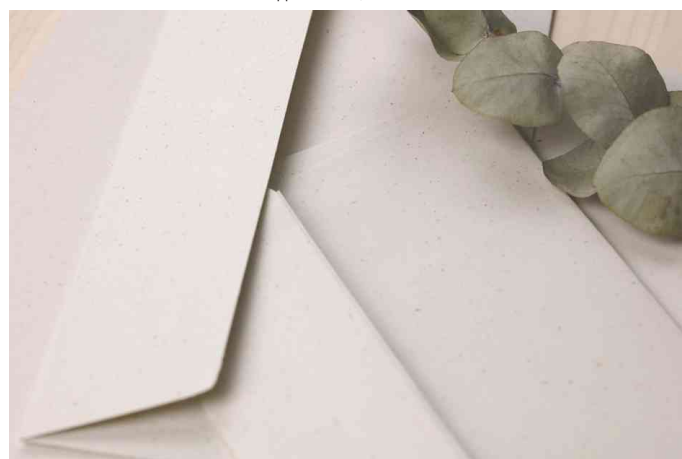

Enveloppes Natura, auto-adhésives

- pour impression jet d'encre et laser
- papier 100% recyclé
- papier au pH neutre
- sans acide
- non blanchi
- recyclable et biodégradable
- vendu uniquement au conditionnement

Exemple d'utilisation:

- pour l'envoi de cartes d'invitation ou cartes de vœux
- pour le scrapbooking

Enveloppes Natura, 110 x 220 mm

Enveloppes Natura, 114 x 162 mm

Enveloppes Natura, 90 x 140 mm

Vue détaillée