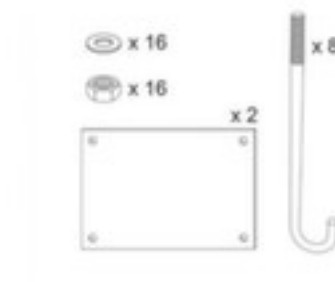

PROCITY Montageset für Höhenbegrenzer

Artikelnummer: 224540

PROCITY Montageset für Höhenbegrenzer

Montageset für Höhenbegrenzer

Technische Details

Verkehrssicherung	Zubehör	für Verkehrssicherungstyp	Höhenbegrenzer
Befestigungstyp	Montageset	Gewicht	9,7 kg

Dazu passt auch ...

221212

Arbeitsschutzhelm, für 510 - 610 mm Kopfweite, Helmschale aus Polyethylen in weiß

221266		Arbeitshandschuh, aus Baumwolljersey/Ziegenleder in blau, Handrücken aus Baumwolljersey, atmungsaktiv und nahtlos, Größe 9
227890		Sicherheitsschuh, Sicherheitsstufe: S1, Größe 43, Kappe aus Stahl, Obermaterial Leder in schwarz/gelb, mit hohem Schaft
227908		Unisex-Arbeitshose, Größe M, Schnitt bequem und weit