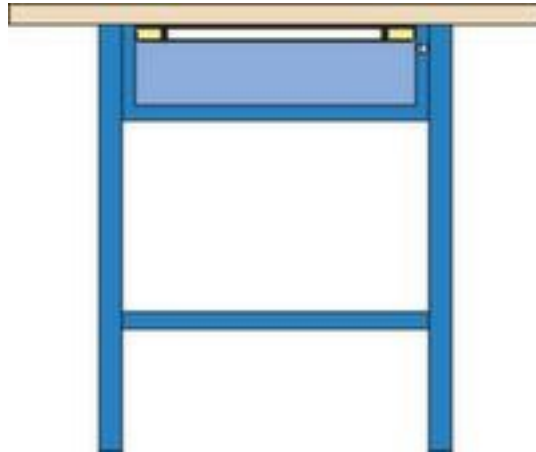

## Thurmetall Werkbank

Höhe x Breite x Tiefe 845 x 1000 x 700 mm, Tischplatte aus Multiplex, Traglast 75 kg, Gestellausführung 4 FüÙe, Ausstattung: 1 Schublade, Verschließbar mit Zylinderschloss, Gestell mit schlag- und kratzfester Pulverbeschichtung, Front mit schlag- und kratzfester Pulverbeschichtung

## Thurmetall Werkbank

Werkbank

- Höhe x Breite x Tiefe 845 x 1000 x 700 mm
- Tischplatte aus Multiplex
- Plattenstärke 40 mm
- Traglast 75 kg
- Gestellausführung 4 FüÙe
- Ausstattung: 1 Schublade
- Schubladen Höhe 1x150 mm
- Schubladennutzmaß Breite x Tiefe 500 x 600 mm
- Traglast je Schublade 75 kg
- Schubladen mit kugelgelagerter Rollenführung, Auszug 100 %
- Schubladen zur Aufnahme von Einteilungsmaterial geschlitz
- Mit Griffleiste
- Mit Beschriftungsstreifen
- Verschließbar mit Zylinderschloss

## Technische Details

Möbeltyp	Tisch	Nutzbreite Schublade	500 mm
Tischtyp	Werkbank	Nutztiefe Schublade	600 mm
Gestellausführung	4 Füße	Schubladentraglast	75 kg
Gestellform	4-Fußgestell	Auszug Schublade	100 %
Höhe	845 mm	Auszugsführung Schublade	kugelgelagerte Rollenführung
Breite	1000 mm	Griff	Griffleiste
Tiefe	700 mm	Beschriftungsfeld	Beschriftungsstreifen
Stärke Platte	40 mm	Material Platte	Multiplex
Traglast	75 kg	Material Gestell	Stahl
höhenverstellbar	nein	Oberfläche Gestell	pulverbeschichtet
elektrisch leitend	nein	Oberfläche Front	pulverbeschichtet
Werkbank Ausstattung	1 Schublade	Schließsystem	Zylinderschloss
Schubladen Anzahl	1 Stück	fahrbar	nein
Schubladen Anzahl x Höhe	1x150 mm	Garantie	5 Jahre
Fronthöhe 150 mm	1 Stück	Gewicht	65 kg