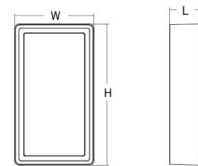

### Afmetingen

Lengte (mm) L: 240  
 Breedte (mm) W: 150  
 Hoogte (mm) H: 77  
 Gewicht (kg) bruto/netto: 1.9 / 1.75

### Verpakking

Verpakkingsafmetingen (mm): 248 x 158 x 92

7 0 2 1 9 8 6 0 5 4 4 1 5