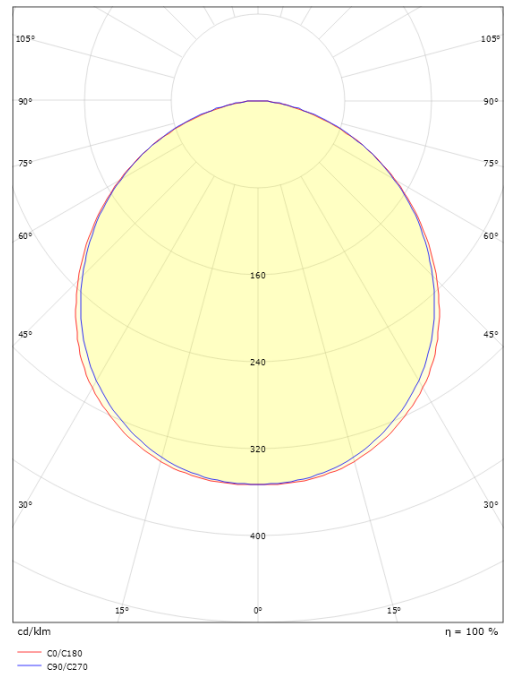

Frame Mini Wit 550lm 3000K Ra>80 Faseafsnijding

Artikelcode: 605441
EAN: 7021986054415

Elektrisch

System wattage: 6.5W
Spanning: 220-240V
Max. armaturen per stroomonderbreker: B10: 125, B16: 200

Lichttechniek

Soort lichtbron: LED
Luminous flux: 550lm
Werkzaamheid: 85 lm/W
Kleurtemperatuur: 3000K
Kleurweergave (CRI): Ra>80
MacAdams factor: SDCM: 3
levensduur: L70/B20>100,000
Lichtverdeling: Direct
Optiek: Plastic Opal
Bundelhoek: 110°
Fotobiologische veiligheid: RG 0

Controle/dimmen

Type: Faseafsnijding

Bescherming

Isolatieklasse: Klasse II
Brandbeveiligings klasse: 850°C - 30s

Energie en goedkeuringen

Bevat een lichtbron met energieklasse: E
BVB: Ja

Materiaal en afwerking

Behuizing: Aluminium
Kleur: Wit
Materiaal afdekking: UV-stabilized polycarbonate

Montage/Aansluiting

Montage: Opbouw, Binnen / Buiten
Aansluiting: Schroefloos klemmenblok

Afmetingen

Lengte (mm) L: 240
Breedte (mm) W: 150
Hoogte (mm) H: 77
Gewicht (kg) bruto/netto: 1.9 / 1.75

Verpakking

Verpakkingsafmetingen (mm): 248 x 158 x 92

7 0 2 1 9 8 6 0 5 4 4 1 5