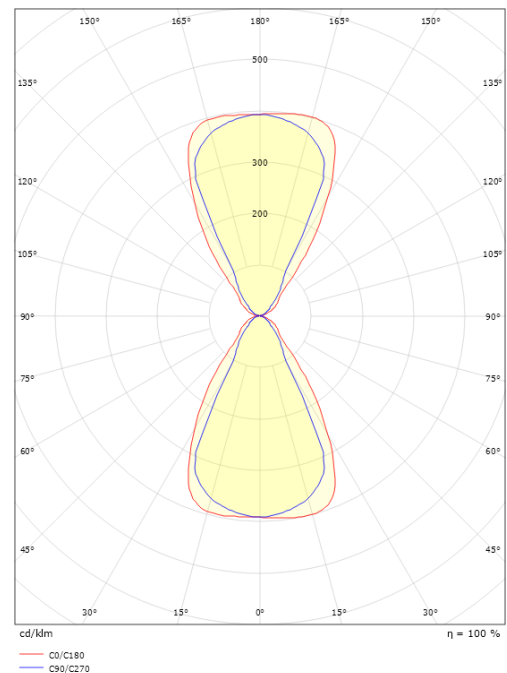

Lichttechniek

Soort lichtbron: LED
 Luminous flux: 480lm
 Werkzaamheid: 60 lm/W
 Kleurtemperatuur: 2700K
 Kleurweergave (CRI): Ra>80
 MacAdams factor: SDCM: 3
 levensduur: L80/B20>60,000
 Optiek: Lens
 Zichtbare flikkeren (SVM): 0.13
 Stroboscopisch flikkeren (SVM): 0.63

Montage/Aansluiting

Montage: Opbouw, Binnen / Buiten
 Aansluiting: Schroefloos klemmenblok

Afmetingen

Lengte (mm) L: 120
 Breedte (mm) W: 110
 Hoogte (mm) H: 120
 Gewicht (kg) bruto/netto: 0.98 / 0.797

Verpakking

Verpakkingsafmetingen (mm): 125 x 125 x 130

7 0 2 1 9 8 6 4 1 7 0 0 5