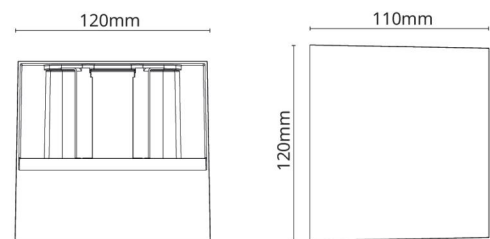

Montage/Aansluiting

Montage: Opbouw, Binnen / Buiten
 Aansluiting: Schroefloos klemmenblok

Afmetingen

Lengte (mm) L: 120
 Breedte (mm) W: 110
 Hoogte (mm) H: 120
 Gewicht (kg) bruto/netto: 0.98 / 0.797

Verpakking

Verpakkingsafmetingen (mm): 125 x 125 x 130

7 0 2 1 9 8 6 4 1 7 0 0 5