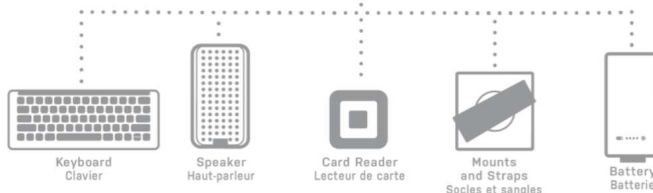

♥ GIVING BACK

otterbox.com/givingback

Designed for
SAMSUNG