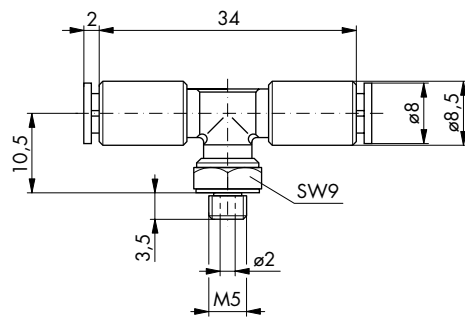

Steckarmaturen für Schlauch

Instant Push-In Fittings for Tube

T-Schwenkanschluss*

Bestell-Nr.	52.105
-------------	--------

Schlauch 4 x 1 (4 x 0,65)

T-banjo*

Order No.	52.105
-----------	--------

Tube 4 x 1 (4 x 0.65)

T-Schwenkanschluss*

Bestell-Nr.	56.105
-------------	--------

Schlauch 6 x 1

T-banjo*

Order No.	56.105
-----------	--------

Tube 6 x 1

T-Schwenkanschluss*

Bestell-Nr.	52.100
-------------	--------

Schlauch 4 x 1 (4 x 0,65)

T-banjo*

Order No.	52.100
-----------	--------

Tube 4 x 1 (4 x 0.65)

T-Schwenkanschluss*

Bestell-Nr.	52.055
-------------	--------

Schlauch 4 x 1 (4 x 0,65)

T-banjo*

Order No.	52.055
-----------	--------

Tube 4 x 1 (4 x 0.65)

* Lieferung komplett mit Dichtung

* Supplied complete with seals