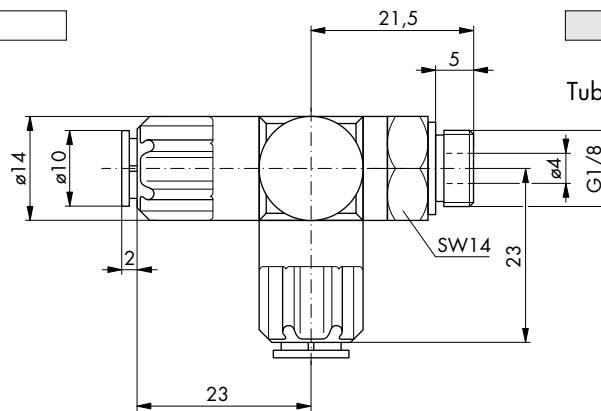

Steckarmaturen für Schlauch

Instant Push-In Fittings for Tube

T-Schwenkanschluss*

Bestell-Nr.	52.105
-------------	--------

Schlauch 4 x 1 (4 x 0,65)

T-banjo*

Order No.	52.105
-----------	--------

Tube 4 x 1 (4 x 0.65)

T-Schwenkanschluss*

Bestell-Nr.	56.105
-------------	--------

Schlauch 6 x 1

T-banjo*

Order No.	56.105
-----------	--------

Tube 6 x 1

T-Schwenkanschluss*

Bestell-Nr.	52.100
-------------	--------

Schlauch 4 x 1 (4 x 0,65)

T-banjo*

Order No.	52.100
-----------	--------

Tube 4 x 1 (4 x 0.65)

T-Schwenkanschluss*

Bestell-Nr.	52.055
-------------	--------

Schlauch 4 x 1 (4 x 0,65)

T-banjo*

Order No.	52.055
-----------	--------

Tube 4 x 1 (4 x 0.65)

* Lieferung komplett mit Dichtung

* Supplied complete with seals