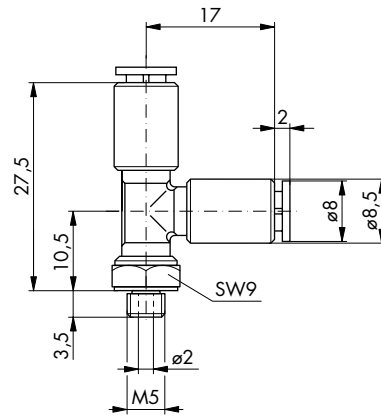

Steckarmaturen für Schlauch

Instant Push-In Fittings for Tube

T-Schwenkanschluss*

Bestell-Nr.	52.105
-------------	--------

Schlauch 4 x 1 (4 x 0,65)

T-banjo*

Order No.	52.105
-----------	--------

Tube 4 x 1 (4 x 0.65)

T-Schwenkanschluss*

Bestell-Nr.	56.105
-------------	--------

Schlauch 6 x 1

T-banjo*

Order No.	56.105
-----------	--------

Tube 6 x 1

T-Schwenkanschluss*

Bestell-Nr.	52.100
-------------	--------

Schlauch 4 x 1 (4 x 0,65)

T-banjo*

Order No.	52.100
-----------	--------

Tube 4 x 1 (4 x 0.65)

T-Schwenkanschluss*

Bestell-Nr.	52.055
-------------	--------

Schlauch 4 x 1 (4 x 0,65)

T-banjo*

Order No.	52.055
-----------	--------

Tube 4 x 1 (4 x 0.65)

* Lieferung komplett mit Dichtung

* Supplied complete with seals