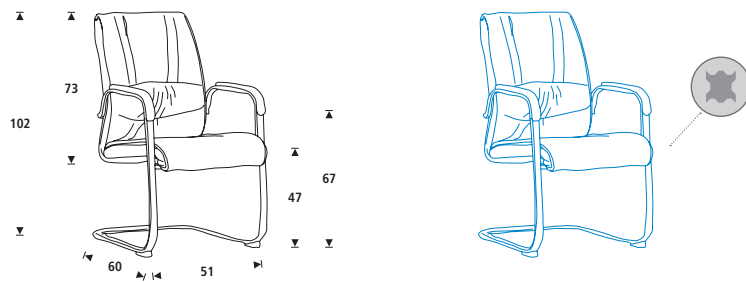

SILLA CONFIDENTE

VISITOR'S CHAIR • BESUCHERSTUHL • CHAISE DE VISITEUR

[ESP] Silla confidente tapizada en simil piel con base tubular metálica y cromada. Brazos incorporados.

[ENG] Visitor's chair upholstered in imitation leather with chromed tubing metal base. Arms incorporated.

[DE] Besucherstuhl, kompakter Freischwinger mit Bezug aus hochwertigem Lederimitat. Verchromtes Stahlrohrgestell mit Armauflagen.

[FR] Chaise visiteur tapissée en simili cuir sur base en tube métallique et chromée. Accoudoirs inclus.

Medidas / Sizes (cm)

Ref.	cm (embalaje / packaging)	kg / m ³ (embalaje / packaging)
RD-987	80x63x61	16,75 kg / 0,307 m ³