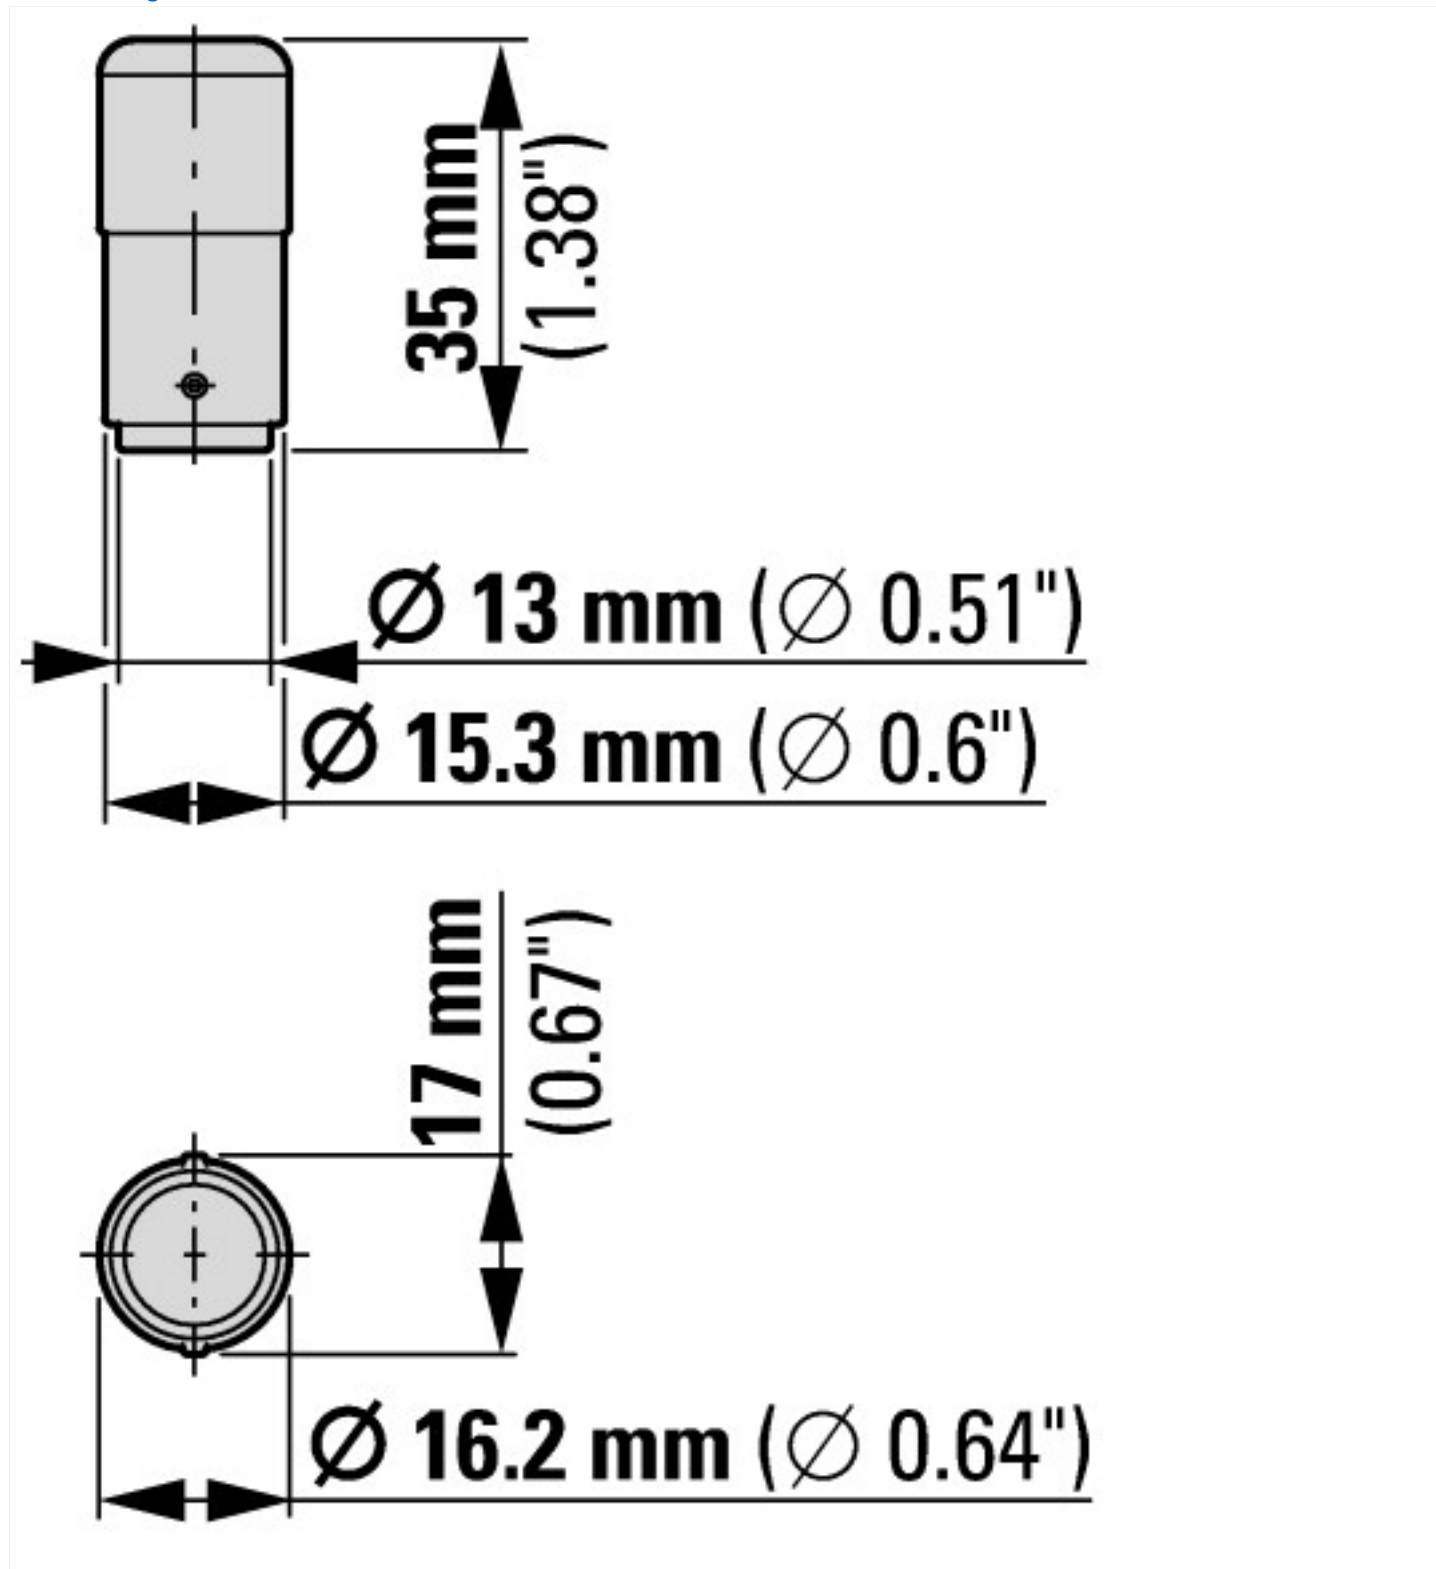

Glühlampe, 24 V, 6,5 W

Typ SL7-L24
Art.-Nr. 171291
Katalog Nr. SL7-L24

Lieferprogramm

Sortiment			Zusatzausrüstung
Grundfunktion			Glühlampe
Grundfunktion Zubehör			Glühlampen
Fassung			Ba15d
Lebensdauer		h	3000
Leistung			6,5 W
Bemessungsbetriebsspannung	U _e	V	24 V
verwendbar für			SL7-L-...
Anbindung an SmartWire-DT			nein

Daten für Bauartnachweis nach IEC/EN 61439

Technische Daten für Bauartnachweis			
Betriebsumgebungstemperatur min.		°C	-30
Betriebsumgebungstemperatur max.		°C	60

Technische Daten nach ETIM 6.0

Leuchtmittel (EG000028) / Anzeige- und Signallampe (EC000399)			
Elektro-, Automatisierungs- und Prozessleittechnik / Beleuchtungsanlage, -gerät / Leuchtmittel / Anzeige- und Signallampe (ecl@ss8.1-27-11-06-31 [AKE242011])			
Lampenspannung		V	24 - 24
Lichtstrom		lm	0
Sockel			BA15d
Leuchtmittel			Glühlampe
Lampenform			-
Halogen			nein
Krypton			nein
Xenon			nein
Farbe			ohne
Farbtemperatur		K	2800
Durchmesser		mm	0
Gesamtlänge		mm	0
Geeignet für Taschenleuchten			nein
Geeignet für Anzeigezwecke			ja
Nennstrom		mA	0
Lampenleistung		W	6.5
Mittlere Nennlebensdauer		h	3000