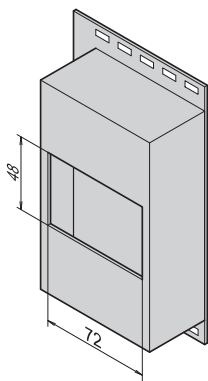

Schrankzubehör - Elektrik

Kleinverteiler

01695010

SZA45586

- Zum Einbau von Versorgungsmodulen auf DIN-Profilschienen (DIN 43880)

Lieferumfang

Pos.	Menge	Beschreibung
1	1	Kleinverteiler, Kunststoff, hellgrau, mit integrierter DIN-Profilschiene
2	1	Montageplatte für Schrankmontage, Al, 2,5 mm
3	1	Verschlussstreifen, Kunststoff, hellgrau, für ungenutzte Modulplätze
4	1	Befestigungsmaterial für Schrankmontage

Bestellinformationen

Beschreibung	Bestell-Nr.
Kleinverteiler	20118-538
Lieferung: zum Schrank oder Gestell lose beigelegt	Bestell-Nr./35

Hinweis

- Versorgungsmodule siehe Seite 3.34

Weitere Informationen www.schroff.biz/oneclick
oneClick code = Bestell-Nr.