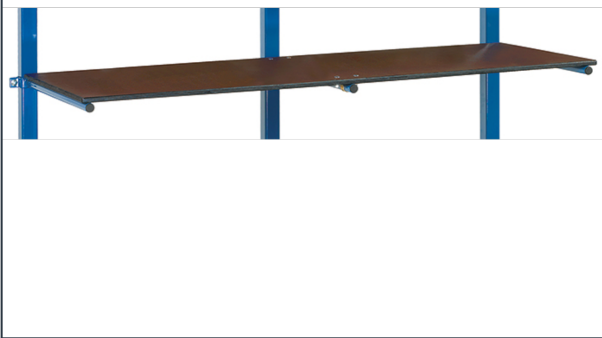

Transportgeräte

Artikeldatenblatt

Art.-Nr.: E4616ET Etagenboden für Tragarmwagen

Zubehör für Standard-Tragarmwagen: Holzböden aus wasserfestem Sperrholz 15 mm stark, beidseitig verwendbar, eine Seite ist glatt, eine Seite ist rutschhemmend (Siebdruck), mit Befestigungsschellen.

Technische Details:

Ladeflächenlänge (mm)	2000
Ladeflächenbreite (mm)	600
Gesamtlänge (mm)	2000
Gesamtbreite (mm)	600
Gesamthöhe (mm)	39
Farbe	braun
Gewicht (kg)	10,66
Ursprungsland	China
Garantie (Jahre)	10
Zolltarifnummer	44219999
GTIN	4017976246161