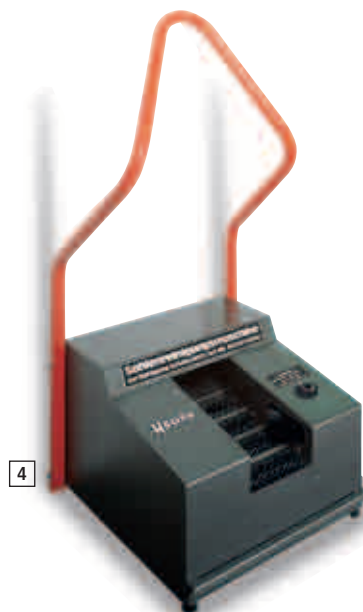

4

Mit stabilem Haltebügel