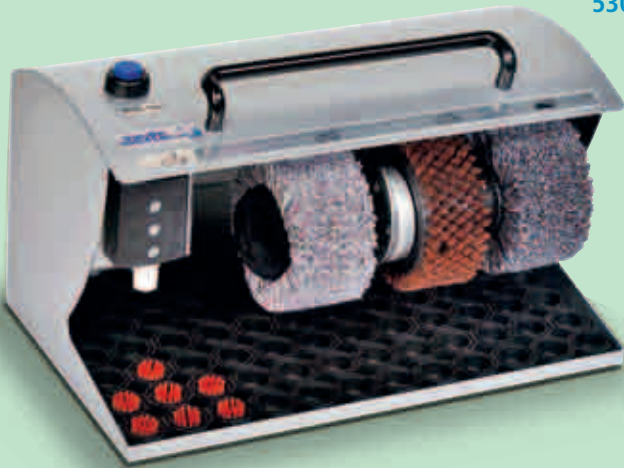

TOP-ANGEBOT

nur ---
530636

Westi Schuhputz- Maschinen

Langlebige und leistungsstarke Geräte mit nachfüllbarem Cremespender und Ausschaltautomatik.

- Gehäuse aus Stahlblech, kunststoffbeschichtet weiß/Aluminium RAL 9006
- 1 Vorreinigungs- und 2 Polierbürsten, Bürsten-Ø x Breite 130 x 60 mm
- Schuhcreme farblos und schwarz als Zubehör
- H x B x T 260 x 500 x 290 mm

Schuhputzmaschine	530636	---
Schuhcreme farblos, VE = 10 Stück , Preis pro VE	204718	---
Schuhcreme schwarz, VE = 10 Stück , Preis pro VE	204719	---

1

2

Poli Schuhputz- Maschinen

Alle Modelle inklusive 1 Liter Schuhpolitur.

[1] Kompakt-Modell mit Edelstahl-Haltebügel

- Mit Sensor und Timer
- 1 Vorreinigungs- und 2 Polierbürsten, Bürsten-Ø x Breite 220 x 80 mm

H x B x T mm	1020 x 560 x 320	
graphit	523521	---
V2A gebürstet	523522	---
verchromt	523523	---

Direkt mitbestellen

Schuhpolitur 1 Liter	204729	---
----------------------	--------	-----

(Mindestabnahme 5 Flaschen)

[2] Standmodell mit abschließbarem Staufach

- Aus Stahlblech, pulverbeschichtet
- Geprägte oder gebürstete V2A-Tür
- Mit Sensor und Timer
- 1 Vorreinigungs- und 2 Polierbürsten, Bürsten-Ø x Breite 220 x 80 mm