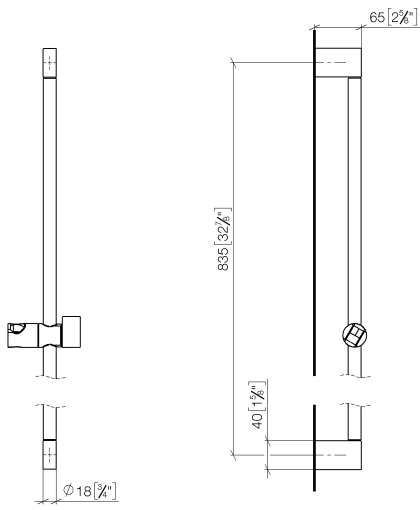

IMO Wandrohr mit Schieber - Schwarz matt

IMO

26 705 670

26 705 670

mm [inches]

26 705 670

Produktversion bis 2/6/2020

Produktversion ab 2/6/2020

26 705 670

Ersatzteilstückliste

Produktversion bis 2/6/2020

Produktversion ab 2/6/2020

| Nr. | Artikelnummer | Benennung | Verbaumenge | Lieferzeit |
|-----|--------------------|--------------------|-------------|------------|
| | 05 17 20 726 02 90 | Befestigungssatz - | 12 | 2 |