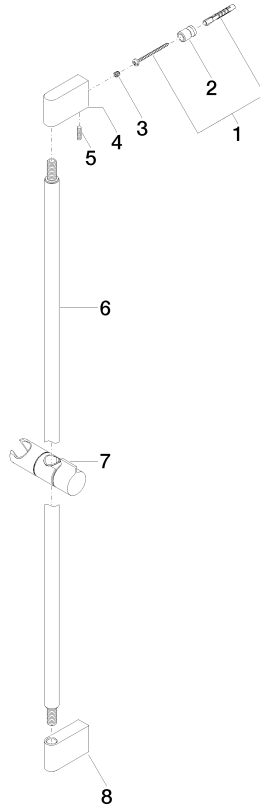

IMO Wandrohr mit Schieber - Schwarz matt

IMO

26 705 670

26 705 670

mm [inches]

26 705 670

Produktversion bis 2/6/2020

Produktversion ab 2/6/2020

26 705 670

Ersatzteilstückliste

Produktversion bis 2/6/2020

Produktversion ab 2/6/2020

| Nr. | Artikelnummer | Benennung | Verbaumenge | Lieferzeit |
|-----|--------------------|--------------------|-------------|------------|
| | 05 17 20 726 02 90 | Befestigungssatz - | 12 | 2 |