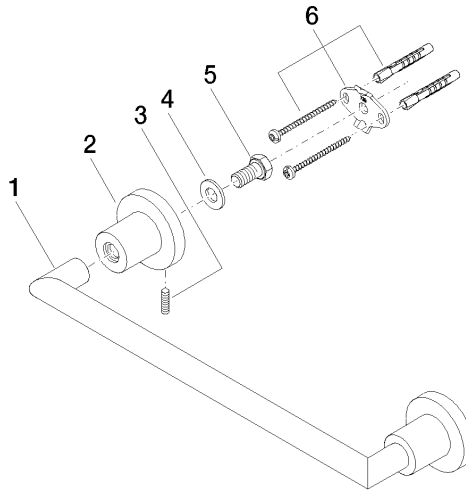

83 030 892

- Stichmaß 300 mm
- Breite 355 mm
- Höhe 55 mm
- Rosette Ø 55 mm
- Ausladung 80 mm

	Schwarz matt	83 030 892-33
	Chrom	83 030 892-00
	Platin gebürstet	83 030 892-06
	Platin	83 030 892-08
	Dark Chrome	83 030 892-19
	Light Gold gebürstet	83 030 892-27
	Messing gebürstet (23kt Gold)	83 030 892-28
	Bronze gebürstet	83 030 892-42
	Champagne gebürstet (22kt Gold)	83 030 892-46
	Champagne (22kt Gold)	83 030 892-47
	Chrom gebürstet	83 030 892-93
	Dark Platinum gebürstet	83 030 892-99

83 030 892

mm [inches]

Codes & Standards

TÜV-Zeichen

Zertifikate

TÜV_B0358530023 TÜV_B0358530023

83 030 892

Produktversion ab 4/1/2024

Ersatzteile für die
anderen
Oberflächenvarianten
finden Sie hier:
Chrom

83 030 892

Ersatzteilstückliste

Produktversion ab 4/1/2024

Nr.	Artikelnummer	Benennung	Verbaumenge	Lieferzeit
	05 28 22 587 00-33	Griff für Wannengriff 318 x 42 x 22 mm - Schwarz matt	11	30