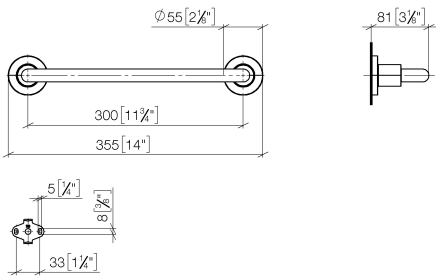

83 030 892

- Stichmaß 300 mm
- Breite 355 mm
- Höhe 55 mm
- Rosette Ø 55 mm
- Ausladung 80 mm

	Schwarz matt	83 030 892-33
	Chrom	83 030 892-00
	Platin gebürstet	83 030 892-06
	Platin	83 030 892-08
	Dark Chrome	83 030 892-19
	Light Gold gebürstet	83 030 892-27
	Messing gebürstet (23kt Gold)	83 030 892-28
	Bronze gebürstet	83 030 892-42
	Champagne gebürstet (22kt Gold)	83 030 892-46
	Champagne (22kt Gold)	83 030 892-47
	Chrom gebürstet	83 030 892-93
	Dark Platinum gebürstet	83 030 892-99

83 030 892

mm [inches]

Codes & Standards

TÜV-Zeichen

Zertifikate

TÜV_B0358530023 TÜV_B0358530023

83 030 892

Produktversion ab 4/1/2024

Ersatzteile für die
anderen
Oberflächenvarianten
finden Sie hier:
Chrom

83 030 892

Ersatzteilstückliste

Produktversion ab 4/1/2024

Nr.	Artikelnummer	Benennung	Verbaumenge	Lieferzeit
	05 28 22 587 00-33	Griff für Wannengriff 318 x 42 x 22 mm - Schwarz matt	11	30