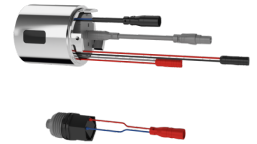

F5S-Therm Selbstschluss-Thermostat-Wandbatterie

MODELL-LINIE: F5 | F5ST2002 | 2030036208

Duscharmaturen | Hydraulisch gesteuerte Duschen

F5S-Therm Selbstschluss-Thermostat-Wandbatterie DN 15 zur Aufputzmontage, für Duschanlagen. Hydraulisch gesteuert, zum Anschluss an Warm- und Kaltwasser. Mit Vorrichtung für optionale Hygieneeinheit zur Durchführung einer automatischen Hygienespülung und Speicherung von Statistikdaten. FRAMIC Selbstschlusskartusche, hydraulisch gesteuert, wartungsarm und stagnationsfrei, mit Keramikscheibentechnik, selbsttätig schließend, fließdruckunabhängig durch mediengetrennte Bauart. Fließzeit stufenlos einstellbar. Thermostat mit Metallgriff mit einstellbarem und verdrehsicherem Temperaturanschlag, mit Möglichkeit zur Durchführung einer manuellen thermischen Desinfektion. Verbrühungssicheres Safe-Touch-Gehäuse mit Abgang nach oben, G 3/4 B, zur Montage von Abgangsbogen oder Aufputzduschröhr. Ganzmetallausführung, Messing poliert verchromt. Mit verstellbaren und absperzbaren Anschlüssen mit Rückflussverhinderern und Sieben, vollständig abgedeckt durch tiefenverstellbare Schraubrossetten. Ausführung mit automatischer Brauserohrentleerung.

F5S-Therm Selbstschluss-Thermostat-Wandbatterie

MODELL-LINIE: F5 | F5ST2002 | 2030036208

Duscharmaturen | Hydraulisch gesteuerte Duschen

Optionales Zubehör

AQUAJET-Comfort Duschkopf für Aufputzrohrmontage

2030021283

SHAC0008

AQUAJET-Slimline Duschkopf für Aufputzrohrmontage

2000103757

AQUA757

Duschröhr

2030041522

ACSX2002