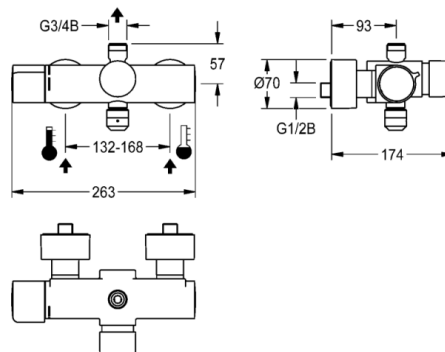

F5S-Therm Selbstschluss-Thermostat-Wandbatterie

MODELL-LINIE: F5 | F5ST2002 | 2030036208

Duscharmaturen | Hydraulisch gesteuerte Duschen

F5S-Therm Selbstschluss-Thermostat-Wandbatterie DN 15 zur Aufputzmontage, für Duschanlagen. Hydraulisch gesteuert, zum Anschluss an Warm- und Kaltwasser. Mit Vorrichtung für optionale Hygieneeinheit zur Durchführung einer automatischen Hygienespülung und Speicherung von Statistikdaten. FRAMIC Selbstschlusskartusche, hydraulisch gesteuert, wartungsarm und stagnationsfrei, mit Keramikscheibentechnik, selbsttätig schließend, fließdruckunabhängig durch mediengetrennte Bauart. Fließzeit stufenlos einstellbar. Thermostat mit Metallgriff mit einstellbarem und verdrehsicherem Temperaturanschlag, mit Möglichkeit zur Durchführung einer manuellen thermischen Desinfektion. Verbrühungssicheres Safe-Touch-Gehäuse mit Abgang nach oben, G 3/4 B, zur Montage von Abgangsbogen oder Aufputzduschröhr. Ganzmetallausführung, Messing poliert verchromt. Mit verstellbaren und absperzbaren Anschlüssen mit Rückflussverhinderern und Sieben, vollständig abgedeckt durch tiefenverstellbare Schraubrossetten. Ausführung mit automatischer Brauserohrentleerung.

Technische Daten

Art der Bedienung	manueller Betrieb
Nennweite	DN 15
Anschlussgröße	G 1/2 B
Material Armatur	Messing
Art der Mischung	mit Thermostat
Schallschutz	nein
Oberflächenbehandlung	verchromt
Mindestfließdruck	1.00 bar
Volumenstrom bei 3 Bar	0.30 l/s
Einstellbare Fließzeit	ja
Funktionsprinzip	hydraulisch selbstschließend
Sicherheitsabschaltung	nein
Thermische Desinfektion	manuelle thermische Desinfektion
Zusätzliche Verbindungen	nein
Zirkulation	nein
Anschluss an Münzkontakgeber	nicht möglich
Brauserohrentleerung	ja
Art der Duscharmatur	Wandarmatur
Position des Wasseranschlusses	von hinten
Maximale Fließzeit	35.00 s
Minimale Fließzeit	5.00 s
Hygienespülung	vorbereitet