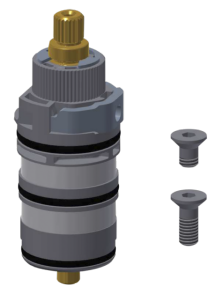

F5S-Therm Selbstschluss-Thermostat-Wandbatterie

MODELL-LINIE: F5 | F5ST2002 | 2030036208

Duscharmaturen | Hydraulisch gesteuerte Duschen

F5S-Therm Selbstschluss-Thermostat-Wandbatterie DN 15 zur Aufputzmontage, für Duschanlagen. Hydraulisch gesteuert, zum Anschluss an Warm- und Kaltwasser. Mit Vorrichtung für optionale Hygieneeinheit zur Durchführung einer automatischen Hygienespülung und Speicherung von Statistikdaten. FRAMIC Selbstschlusskartusche, hydraulisch gesteuert, wartungsarm und stagnationsfrei, mit Keramikscheibentechnik, selbsttätig schließend, fließdruckunabhängig durch mediengetrennte Bauart. Fließzeit stufenlos einstellbar. Thermostat mit Metallgriff mit einstellbarem und verdrehsicherem Temperaturanschlag, mit Möglichkeit zur Durchführung einer manuellen thermischen Desinfektion. Verbrühungssicheres Safe-Touch-Gehäuse mit Abgang nach oben, G 3/4 B, zur Montage von Abgangsbogen oder Aufputzduschröhr. Ganzmetallausführung, Messing poliert verchromt. Mit verstellbaren und absperzbaren Anschlüssen mit Rückflussverhinderern und Sieben, vollständig abgedeckt durch tiefenverstellbare Schraubrossetten. Ausführung mit automatischer Brauserohrentleerung.

Temperaturwahlgriff

2030050541

ASXT9004

Temperaturanschlag

2030003296

EAQLT0003

Thermoelement

2030003300

EAQLT0004

F5S-Therm Selbstschluss-Thermostat-Wandbatterie

MODELL-LINIE: F5 | F5ST2002 | 2030036208

Duscharmaturen | Hydraulisch gesteuerte Duschen

Ersatzteile

Schraubrosette

2030046777

ASXX9003

Montage-Set

2030003401

EAQLT0009

Siebdichtung 24 x 17 x 2,5 mm

2000104706

ASXX9011

Stopfen verchromt

2030053006