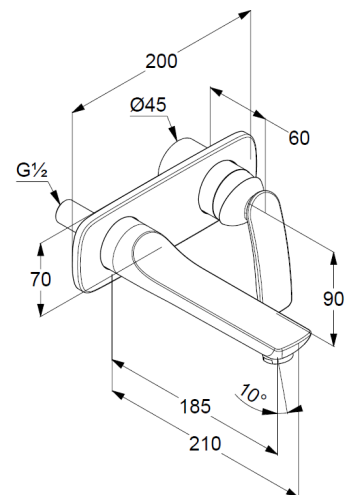

Feinbau-Set ohne Unterputz-Rohbau-Set KLUDI Art. Nr. 38243

Wandmontage

fester Auslauf 185mm

geschlossener Hebel, Metall

Strahlregler, S-Pointer M24 PCA

Keramik-Kartusche

Durchflussmenge bei 3 bar 5 l/min.

Produktabbildung/ Product picture

Maßzeichnung/ Dimensional drawing

Durchfluss/ Flow rate