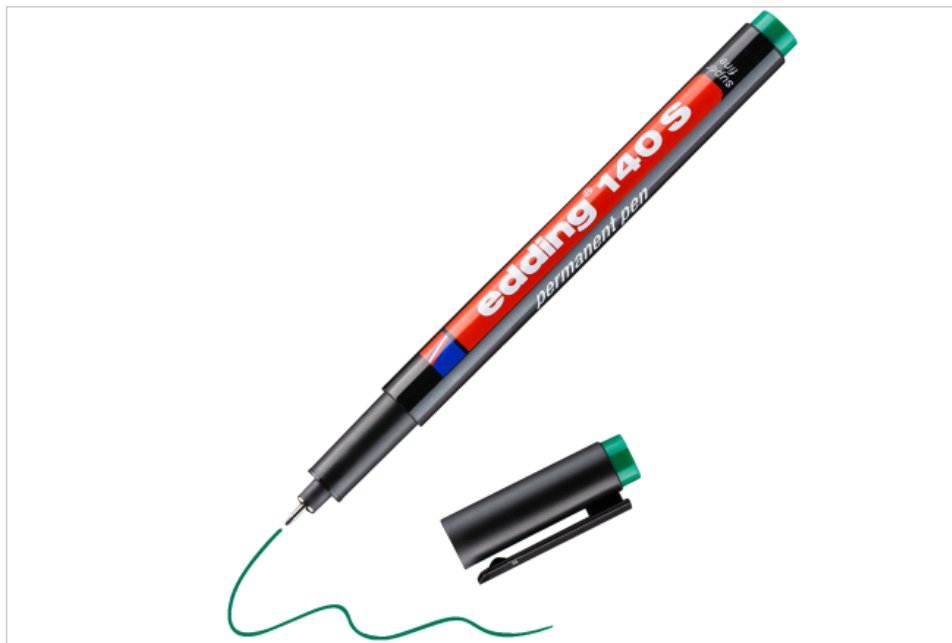

DATENBLATT

✓ Highlights

- Die Kappe kann auf das Schaftende gesteckt werden, sodass sie nicht verloren gehen kann
- Der praktische Clip verhindert das Wegrollen und kann an Kleidung und Gegenständen befestigt werden
- Breites Farbsortiment
- Hochwertiges Markenprodukt

edding 140 S Permanenter Folienschreiber grün

- Permanentmarker zum sehr feinen permanenten Schreiben auf fast allen geschlossenen Kunststoffoberflächen
- Die Beschriftung ist mit Spiritus korrigierbar
- Die metallgefasste Rundspitze verfügt über eine Strichbreite von 0,3 mm
- Die Tinte des Folienschreibers ist wasserfest und schnelltrocknend

Art.No. **4-140004**

GTIN **4004764001729**

DATENBLATT

Spezifikationen

Modell	e-140
Form der Spitze	Rundspitze
Strichbreite	0,3 mm
Enthaltene Farben	Grün
Anzahl der verfügbaren Farben	6
Anwendbar auf	Kunststoff, Glas, Folien
Beschreibung der Tinte	Schnell trocknende, permanente Tinte
Permanent	Ja
Lichtbeständig	Ja
Geruchsarm	Ja
Wasserfest	Ja
Nachfüllbar	Nein
Schnelltrocknend	Ja
Material des Schafts	Polypropylen (PP)
Material der Spitze / des Filters	Polyacetal (POM) / Polyester
Material der Kappe / des Mundstücks	Polypropylen (PP) / Polypropylen (PP)