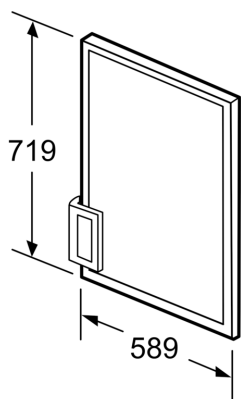

Türpanel KF10ZAX0

Abmessungen des verpackten Gerätes:75 x 680 x 815 mm
Abmessung der Palette: 205.0 x 80.0 x 120.0
Anzahl Geräte pro Palette:25
Nettogewicht: 7.2 kg
Bruttogewicht: 7.2 kg
EAN-Nummer: 4242003764374

Türpanel KF10ZAX0

Maße in mm