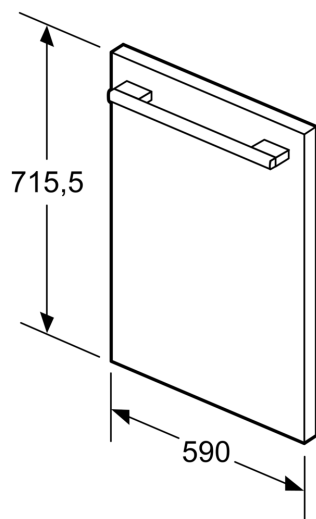

Tür KU20ZSX0

✓ Edelstahl Dekortür für Unterbau-, Kühl- oder Gefrierschränke

Ausstattung

Technische Daten

Abmessungen des verpackten Gerätes:50 x 710 x 880 mm
Abmessung der Palette: 120.0 x 80.0 x 120.0
Anzahl Geräte pro Palette:20
Nettogewicht: 8.3 kg
Bruttogewicht: 8.3 kg
EAN-Nummer: 4242003722497

4 242003 722497

Tür KU20ZSX0

Maßzeichnungen

Maße in mm