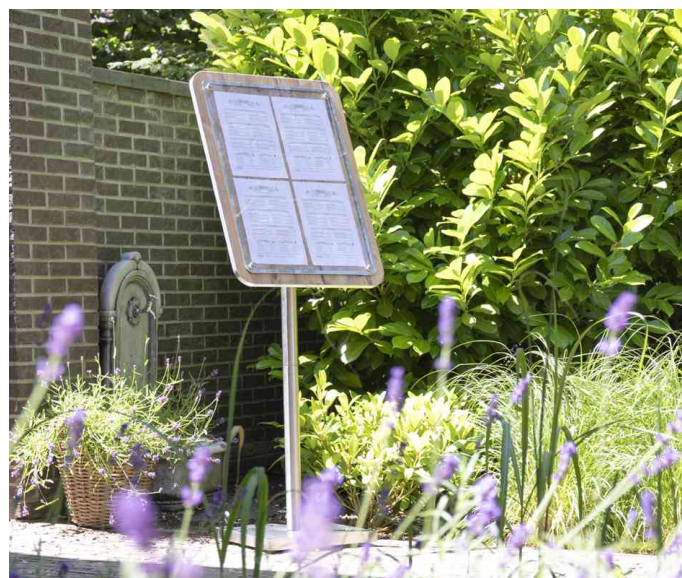

Securit®

Vitrine d'affichage GLASS STAR

- adapté pour l'intérieur et l'extérieur
- résistant aux intempéries
- plaque en verre de sécurité
- utilisable en format portrait et paysage - vitrine pivotante à 90°
- adapté pour un montage mural
- avec matériel de fixation

accessoire: pied support pour une installation sur pied de la vitrine d'affichage GLASS STAR

Vitrine d'affichage GLASS STAR, chêne

Vitrine d'affichage GLASS STAR, noyer

Symbolbild: Schuaksten GLASS STAR, mit Standfuß