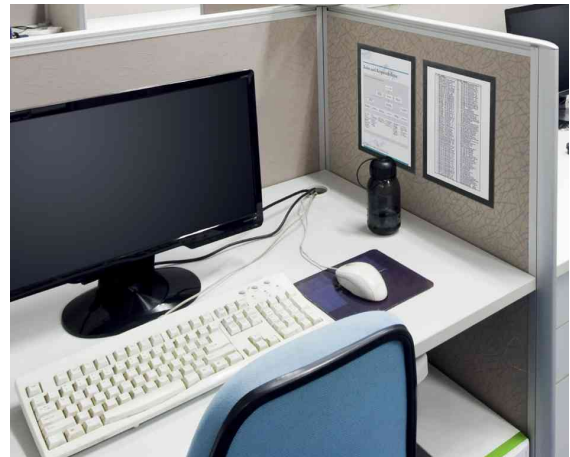

## Klettrahmen DURAFRAME GRIP, DIN A4, selbsthaftend

- Informationsrahmen mit Klettrücken, magnetischer Vorderseite und farbigem Rahmen
- transparente blendfreie Vorderfolie aus Hart-PVC (240 my)
- einfaches und schnelles Austauschen der Informationen
- aufklappbare Vorderseite
- Rahmen lässt sich rückstandslos lösen und an andere Stelle wieder anbringen
- Maße Produkt: (B)236 x (H)323 mm

### Anwendungsbeispiele:

- haften an textilen Oberflächen wie z.B. Textiltafeln und Akustikpaneelen

### Für wen geeignet:

- Büros
- Facilitymanagement
- Verwaltungen, öffentliche Einrichtungen

Symbolbild: Klettrahmen DURAFRAME GRIP: alle Farben

Anwendungsbeispiel

Einfaches Auswechseln von Informationen

mit Klettrücken