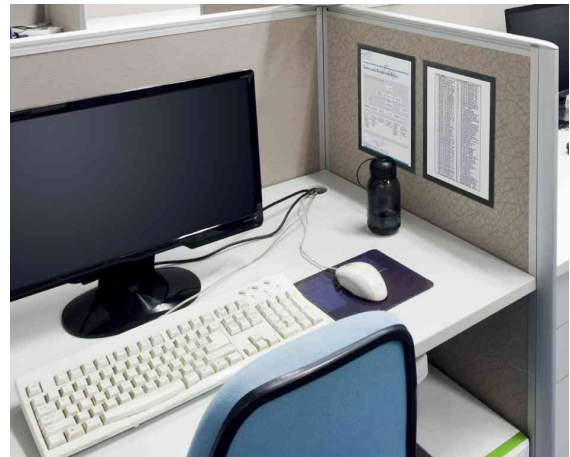

Klettrahmen DURAFRAME GRIP, DIN A4, selbsthaftend

- Informationsrahmen mit Klettrücken, magnetischer Vorderseite und farbigem Rahmen
- transparente blendfreie Vorderfolie aus Hart-PVC (240 my)
- einfaches und schnelles Austauschen der Informationen
- aufklappbare Vorderseite
- Rahmen lässt sich rückstandslos lösen und an andere Stelle wieder anbringen
- Maße Produkt: (B)236 x (H)323 mm

Anwendungsbeispiele:

- haften an textilen Oberflächen wie z.B. Textiltafeln und Akustikpaneelen

Für wen geeignet:

- Büros
- Facilitymanagement
- Verwaltungen, öffentliche Einrichtungen

Symbolbild: Klettrahmen DURAFRAME GRIP: alle Farben