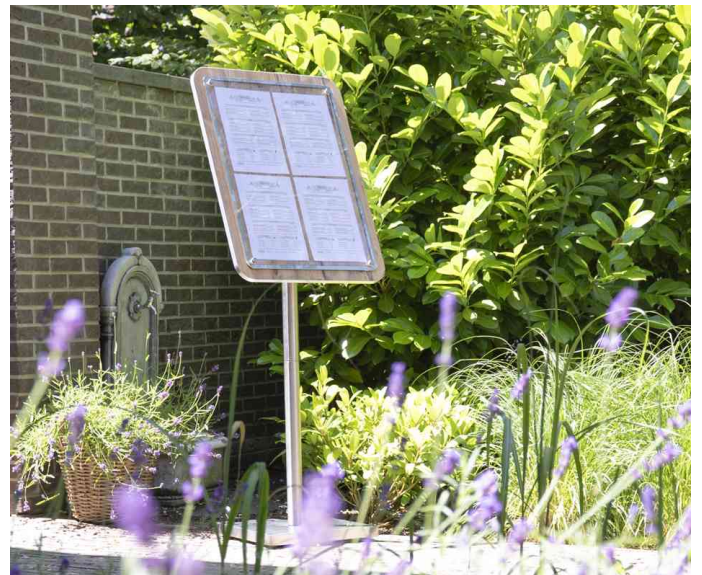

Securit®

Schaukasten GLASS STAR

- für den Außen- und Innenbereich geeignet
- witterungsbeständig
- Abdeckung aus Sicherheitsglas
- in Hoch- und Querformat einsetzbar - Kasten um 90° drehbar
- für Wandmontage geeignet
- mit Befestigungsmaterial

Zubehör: **Standfuß:** zur Aufstellung des Schaukasten GLASS STAR

Schaukasten GLASS STAR, eiche

Schaukasten GLASS STAR, walnuss

Symbolbild: Schaukasten GLASS STAR, mit Standfuß

Symbolbild: zeigt das Produkt in Anwendung