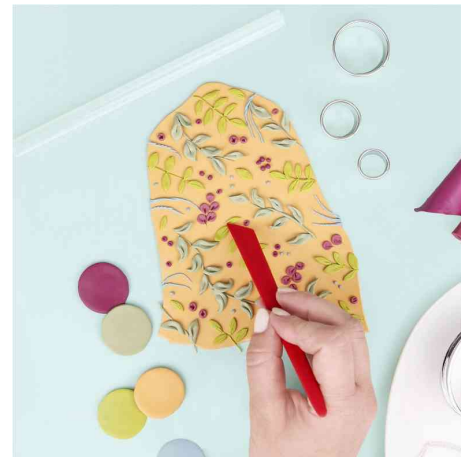

Modelliermasse-Set SOFT Slab-Design

How-to-create-Set komplett mit Zubehör und ausführlicher Schritt-für-Schritt-Anleitung

- spielend leicht beeindruckende Materialeffekte gestalten
- ofenhärtend innerhalb von 30 Minuten bei 110 °C
- weich und geschmeidig
- leicht zu mischen
- inkl. trendiger Anwendungsideen

Inhalt: 4 Halbblocke Modelliermasse à 25 g (frozen berry, ocean wave, papaya sorbet, beach grass), 3er Set runde Ausstechformen, 1x Modellierrolle, 1x Modellierstab & Schritt-für-Schritt-Anleitung

Anwendungsbeispiele:

- zur Herstellung von Schmuck-Accessoires

Für wen geeignet:

- Einsteiger & Hobbykünstler

Modelliermasse-Set SOFT Slab-Design

Modelliermasse-Set SOFT Slab-Design, Inhalt

Symbolbild: zeigt das Produkt in der Anwendung