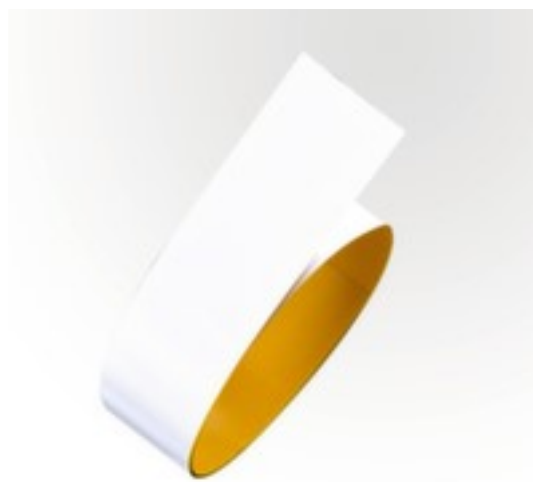

Moravia ruban adhésif PROline Tape

en acier plat en blanc, bande
longueur x largeur 6 m x 75 mm

Numéro d'article: 214692

MORAVIA
kompetent und fair

Moravia Ruban de marquage au sol en acier PROline Tape convient pour gerbeurs

ruban adhésif

- convient pour intérieur
- en acier plat en blanc
- bande longueur x largeur 6 m x 75 mm
- épaisseur de matériau 0,7 mm
- se conserve permanent
- convient pour gerbeurs

Détails techniques

sécurisation de la circulation	système de balisage	matériau	acier plat
système de balisage	traçage et marquage	couleur	blanc
type de marquage	ruban adhésif	épaisseur	0,7 mm
lieu d'utilisation	intérieur	durabilité	permanent
longueur de bande	6 m	fonction marquage	convient pour gerbeurs
largeur de bande	75 mm	Poids	1 kg

Cela s'adapte aussi ...

525473		<p>banc d'extérieur, hauteur x largeur x profondeur 740 x 2000 x 380 mm, 9 lames d'assise, assise en lames PVC coloris bleu, assise hauteur 440 mm, piètement 6 pieds en polypropylène en bleu</p>
527277		<p>stop-trottoirs, hauteur x largeur x profondeur 1005 x 637 x 800 mm, convient pour DIN A1, cadre en aluminium anodisé coloris argent</p>
532192		<p>Table haute pour fumeurs, hauteur x diamètre 1130 x 675 mm, colonne médiane en acier avec finition époxy résistante aux chocs et aux rayures en RAL9007 aluminium gris, panneau en MDF avec revêtement finition RAL9007 aluminium gris, avec cendrier auto-extinguible et repose-pied</p>
772105		<p>cendrier sur pied, hauteur x diamètre 730 x 400 mm, en acier, corps galvanisé avec finition peinture époxy antichocs et antirayures en RAL7021 gris noir, forme de sablier</p>