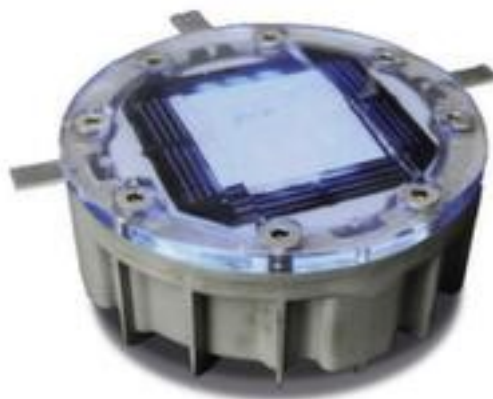

## PROCITY wegdekreflector op zonne- energie

hoogte x diameter 60 x 126 mm, van polycarbonaat met aluminium behuizing in blauw

Artikelnummer: 224535

## PROCITY Zonne-weg-noppen

### Markeer verkeerszones duidelijk zichtbaar

wegdekreflector op zonne-energie

- hoogte x diameter 60 x 126 mm
- van polycarbonaat met aluminium behuizing in blauw
- uitgerust met 3 knipperende LED's per zijde
- om te schroeven
- beschermingsklasse IP68: Binnendringen van water en vreemde deeltjes

### Technische details

afbakening en verkeer	beheerssysteem	kleur element	blauw
veiligheidsuitrusting	verkeersdrempel	verkeersdrempels uitrusting	6 knipperende LED's
hoogte	60 mm	bevestigingstype	om te schroeven
diameter	126 mm	ip beschermingsklasse	68: Binnendringen van water en vreemde deeltjes
materiaal verkeersdrempel	polycarbonaat met aluminium behuizing	gewicht	1 kg